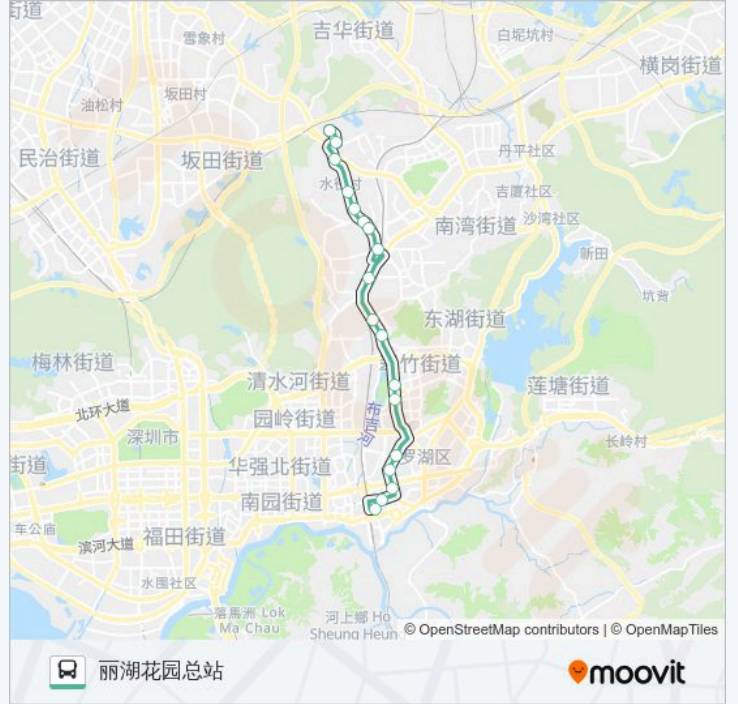

## 公交307的信息

方向: 三岛中心总站

站点数量: 21

行车时间: 37 分

途经站点:

## 方向: 丽湖花园总站

18 站

[查看时间表](#)

三岛中心总站  
 金光华广场  
 金城大厦  
 东门3  
 东门中1  
 田贝  
 洪湖公园1  
 独树村3  
 草埔地铁站  
 荣超花园4  
 布吉街  
 龙岗区第二人民医院  
 布吉中学  
 布吉一村  
 下水径  
 上水径  
 上水花园  
 丽湖花园总站

## 公交307的时间表

往丽湖花园总站方向的时间表

星期一	06:30 - 22:58
星期二	06:30 - 22:58
星期三	06:30 - 22:58
星期四	06:30 - 22:58
星期五	06:30 - 22:58
星期六	06:30 - 22:58
星期日	06:30 - 22:58

## 公交307的信息

方向: 丽湖花园总站

站点数量: 18

行车时间: 32 分

途经站点:

你可以在moovitapp.com下载公交307的PDF时间表和线路图。使用Moovit应用程序查询深圳的实时公交、列车时刻表以及公共交通出行指南。

© 2024 Moovit - 保留所有权利