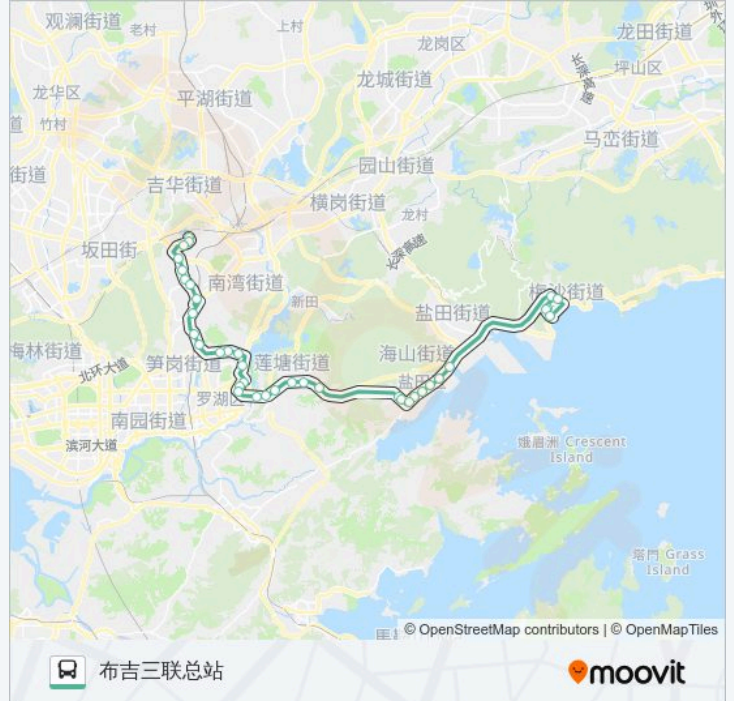

畔山花园

聚宝路口

西岭下

广岭

罗湖体育馆

峰景台1

天井湖

碧波花园

水库

布心花园

市慢病防治中心

君逸华府1

独树村1

草埔地铁站

荣超花园4

布吉街

布吉中学

布吉一村

下水径

上水径

茵悦之生

三联广场

布吉三联总站

你可以在moovitapp.com下载公交308的PDF时间表和线路图。使用Moovit应用程序查询深圳的实时公交、列车时刻表以及公共交通出行指南。

© 2024 Moovit - 保留所有权利