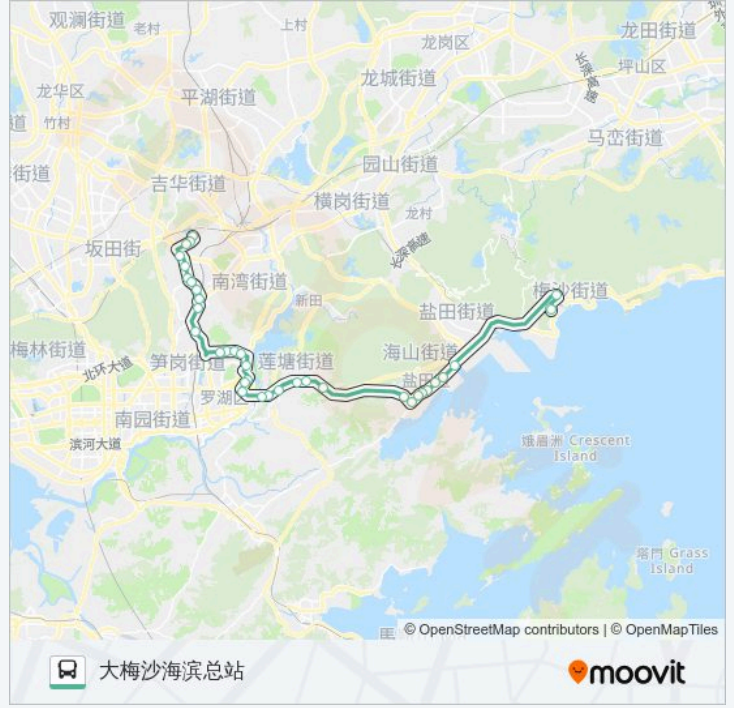

[查看时间表](#)

布吉三联总站
三联广场
茵悦之生
上水径
下水径
布吉一村
布吉中学
龙岗区第二人民医院
布吉街
荣超花园1
草埔地铁站
翠竹北
君逸华府
市慢病防治中心
布心花园
水库
碧波花园
天井湖
峰景台1
罗湖体育馆
广岭

公交308的时间表

往大梅沙海滨总站方向的时间表

星期一	06:00 - 22:00
星期二	06:00 - 22:00
星期三	06:00 - 22:00
星期四	06:00 - 22:00
星期五	06:00 - 22:00
星期六	06:00 - 22:00
星期日	06:00 - 22:00

公交308的信息

方向: 大梅沙海滨总站

站点数量: 36

行车时间: 74 分

途经站点:

- 西岭下
- 聚宝路口
- 畔山花园
- 长岭
- 沙头角海关
- 三家店
- 沙头角邮局1
- 沙头角沃尔玛
- 盐田区政府
- 盐田汽车站
- 沙头角保税区
- 海港大厦
- 梅沙医院
- 中兴通讯学院
- 大梅沙海滨总站

方向: 布吉三联总站

37 站
[查看时间表](#)

- 大梅沙海滨总站
- 东部华侨城
- 海滨浴场1
- 中兴通讯学院
- 梅沙医院
- 海港大厦
- 沙头角保税区
- 盐田汽车站
- 盐田区政府
- 沙头角邮局1
- 三家店
- 沙头角口岸
- 沙头角海关
- 长岭

公交308的时间表

往布吉三联总站方向的时间表

星期一	06:00 - 22:00
星期二	06:00 - 22:00
星期三	06:00 - 22:00
星期四	06:00 - 22:00
星期五	06:00 - 22:00
星期六	06:00 - 22:00
星期日	06:00 - 22:00