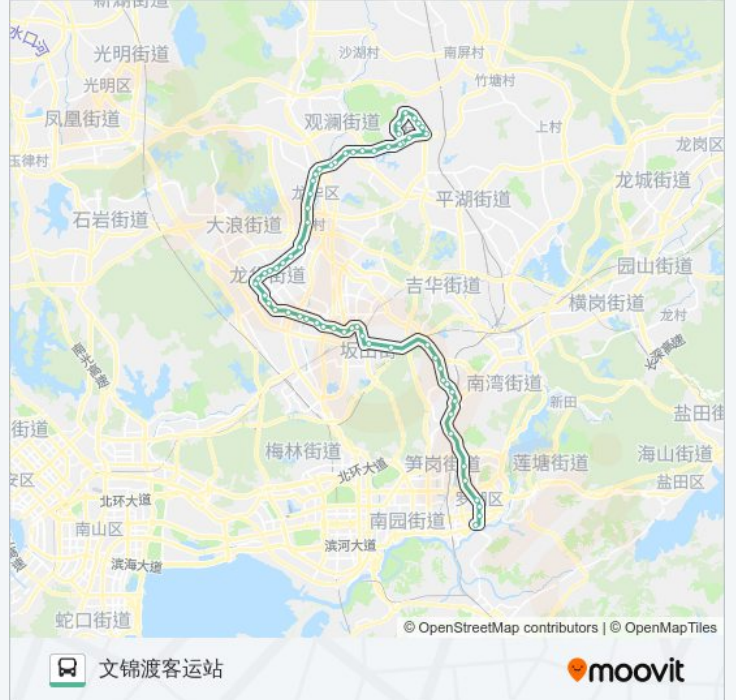

[查看时间表](#)

- 牛湖总站
- 驼鸟山庄
- 版画基地
- 大水田工业区
- 宝德厂
- 天堂围路口
- 牛湖收费站
- 鸿达印刷厂
- 鳌湖老村
- 牛湖农贸市场
- 深德技校
- 高尔夫球场
- 向西村
- 观澜汽车站
- 岗头村
- 吉盛酒店
- 观澜中心小学
- 观澜人民医院1
- 银河新村
- 观澜二小
- 观澜第四工业区
- 田背路口

公交312的时间表

往文锦渡客运站方向的时间表

星期一	05:00 - 19:56
星期二	05:00 - 19:56
星期三	05:00 - 19:56
星期四	05:00 - 19:56
星期五	05:00 - 19:56
星期六	05:00 - 19:56
星期日	05:00 - 19:56

公交312的信息

方向: 文锦渡客运站

站点数量: 61

行车时间: 122 分

途经站点:

竹村
清湖市场
龙华汽车站
城市明珠
人民医院龙华分院
龙华天虹商场
金龙华广场
牛地埔
龙观路口
龙胜村
建泰轮胎厂
上塘路口
风和日丽北
油松工业区
牛栏前市场
上油松村
水斗新村
利金城工业园
里石排
坂田市场
坂田路口西
金洲嘉丽园
坂田地铁站
宏扬学校
丽湖花园
上水径
下水径
布吉一村
布吉中学
龙岗区第二人民医院
布吉街
荣超花园3
草埔地铁站

洪湖公园1

田贝1

螺岭

罗湖区委

文锦南路

文锦渡客运站

方向: 牛湖总站

61 站