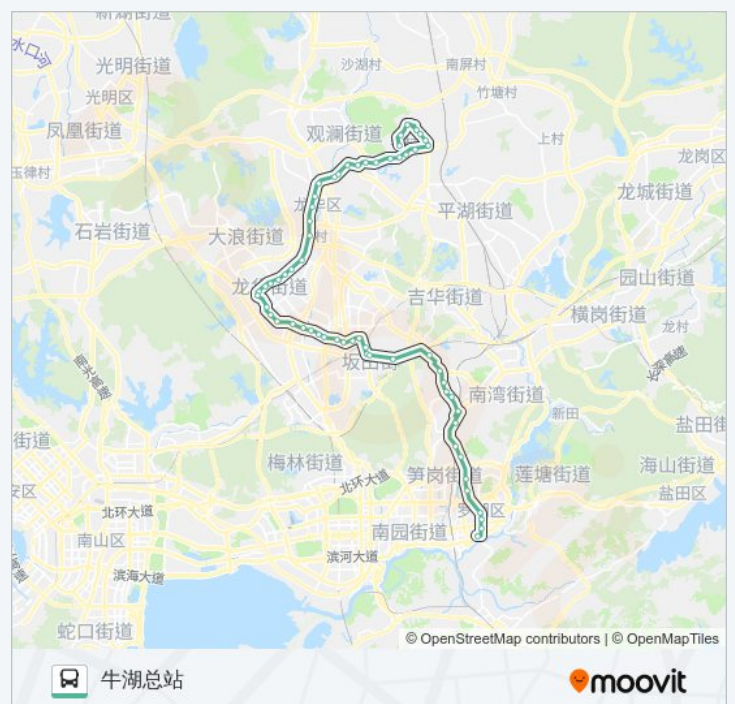

公交312的时间表

往牛湖总站方向的时间表

星期一	07:00 - 21:56
星期二	07:00 - 21:56
星期三	07:00 - 21:56
星期四	07:00 - 21:56
星期五	07:00 - 21:56
星期六	07:00 - 21:56
星期日	07:00 - 21:56

公交312的信息

方向: 牛湖总站

站点数量: 61

行车时间: 119 分

途经站点:

水斗新村

上油松村

牛栏前市场

油松工业区

风和日丽北

上塘路口

建泰轮胎厂

龙胜村

龙观路口

牛地埔

金龙华广场

龙华天虹商场

人民医院龙华分院

城市明珠

龙华汽车站

清湖市场