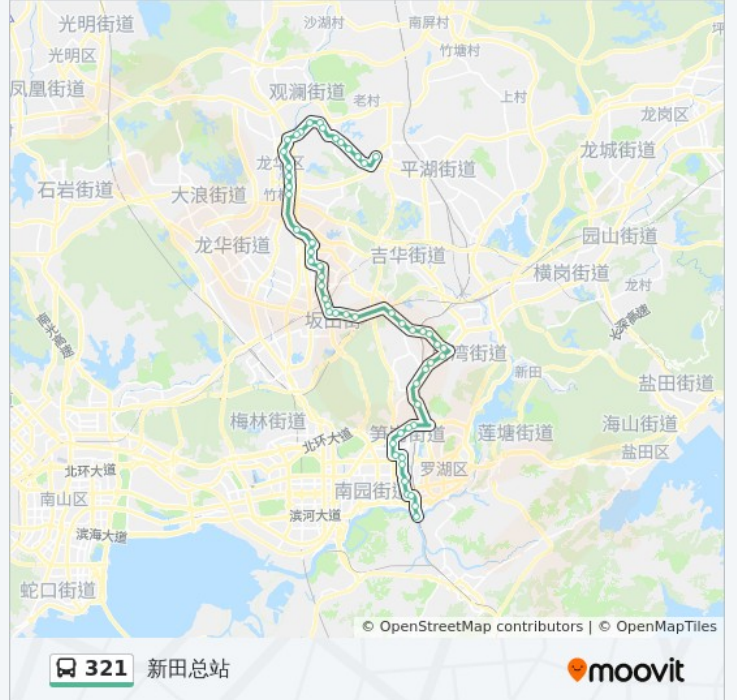

观澜二中

荷叶榕市场

观澜中心小学

吉盛酒店

岗头村

观澜汽车站

松元市场

福楼村

观澜建材市场

牛轭岭新村

新田居委会

新田市场

新田总站

方向: 火车站西广场公交总站

53 站

[查看时间表](#)

公交321的信息

方向: 火车站西广场公交总站

站点数量: 53

行车时间: 105 分

途经站点:

丽湖花园

中海怡翠

三联桥头