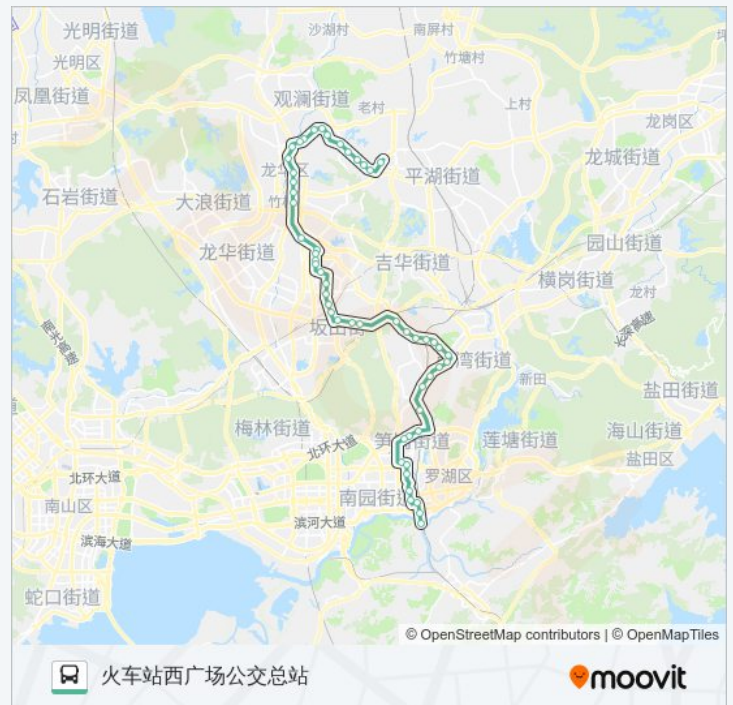

观澜建材市场

牛轭岭新村

新田居委会

新田市场

新田总站

方向: 火车站西广场公交总站

53 站

[查看时间表](#)

新田总站
新田市场
新田居委会
牛轭岭新村
观澜建材市场
福楼村
松元市场
观澜汽车站
岗头村
吉盛酒店
观澜中心小学
荷叶榕市场
观澜二中
龙华市场监管局
观澜天虹商场
大和路口
富士施乐
富士康北门
金荣达工业园
岗头市场南
坂田华城百货
华为基地
华为单身公寓北
万科城
中海日辉台
坂田路口南
金洲嘉丽园
坂田地铁站
杨美地铁站
宏扬学校

公交321的时间表

往火车站西广场公交总站方向的时间表

星期一	05:50 - 21:20
星期二	05:50 - 21:20
星期三	05:50 - 21:20
星期四	05:50 - 21:20
星期五	05:50 - 21:20
星期六	05:50 - 21:20
星期日	05:50 - 21:20

公交321的信息

方向: 火车站西广场公交总站

站点数量: 53

行车时间: 105 分

途经站点:

丽湖花园

中海怡翠

三联桥头