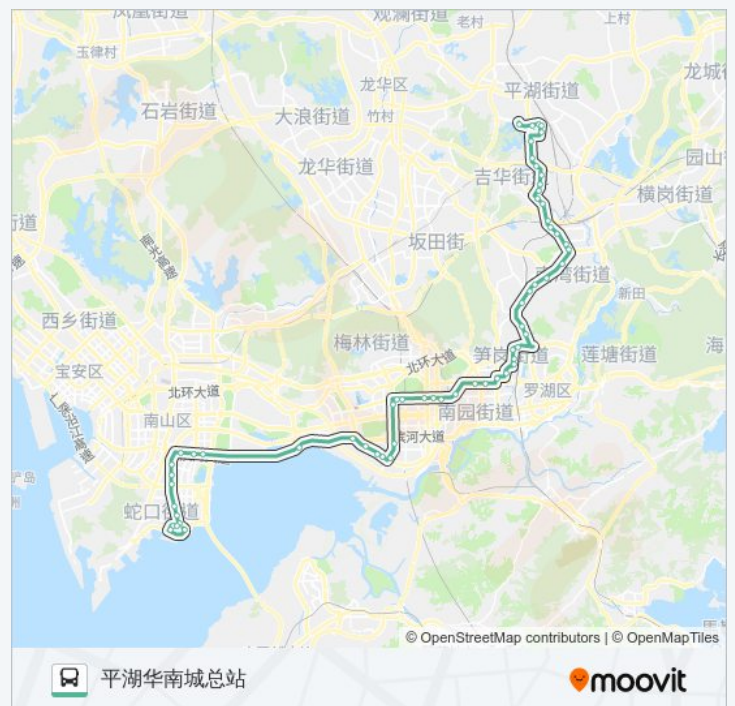

方向: 平湖华南城总站

60 站

[查看时间表](#)

- 东角头总站
- 蛇口广场
- 蛇口新街
- 东角头
- 永乐新村
- 湾厦村委
- 半岛花园
- 后海新村
- 北师大附小
- 南山文化中心
- 滨海之窗
- 滨海科苑立交
- 深圳湾体育中心
- 红树林
- 上沙
- 上沙村
- 沙尾
- 新洲村
- 众孚小学
- 新洲花园
- 华强职校
- 莲花山西1
- 莲花山公园
- 关山月美术馆1
- 莲花二村1
- 花卉世界
- 市话大厦
- 体育馆

公交322的时间表

往平湖华南城总站方向的时间表

星期一	06:00 - 21:30
星期二	06:00 - 21:30
星期三	06:00 - 21:30
星期四	06:00 - 21:30
星期五	06:00 - 21:30
星期六	06:00 - 21:30
星期日	06:00 - 21:30

公交322的信息

方向: 平湖华南城总站

站点数量: 60

行车时间: 120 分

途经站点: