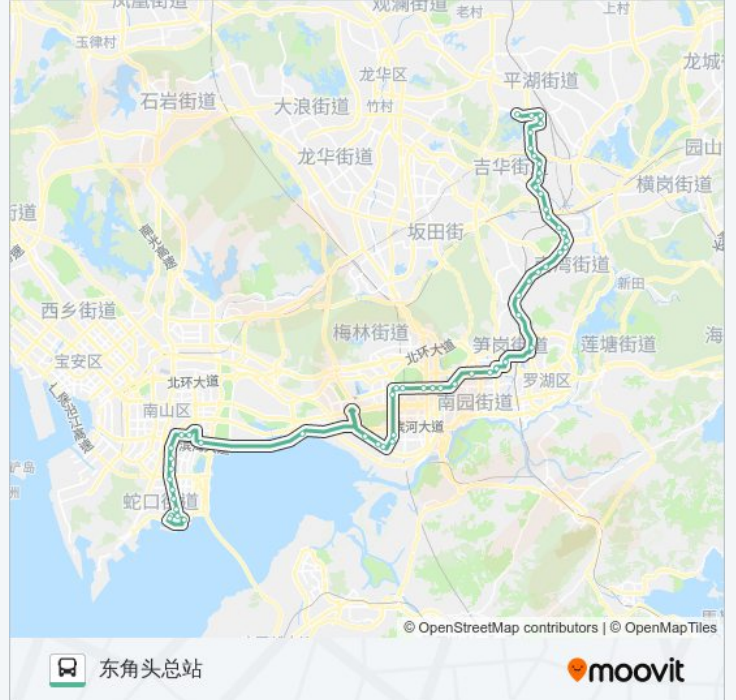

[查看时间表](#)

- 平湖华南城总站
- 华润配送中心
- 华南城北门
- 华南城交易中心
- 上木古村
- 新木盛低碳产业园
- 华美嘉配送中心
- 友信食品城
- 金积嘉科技园
- 左右家私
- 宝福珠宝园
- 李朗国际珠宝园
- 第三人民医院
- 联创科技园
- 布吉交警中队
- 尚峰花园
- 布澜路口
- 桂芳园
- 大芬地铁站1
- 木棉湾地铁站1
- 龙珠花园3
- 深圳东站

公交322的时间表

往东角头总站方向的时间表

星期一	06:00 - 21:30
星期二	06:00 - 21:30
星期三	06:00 - 21:30
星期四	06:00 - 21:30
星期五	06:00 - 21:30
星期六	06:00 - 21:30
星期日	06:00 - 21:30

公交322的信息

方向: 东角头总站

站点数量: 56

行车时间: 118 分

途经站点:

荣超花园3
草埔地铁站
洪湖公园1
罗湖人才市场
市检察院
八卦岭1
体育馆
市话大厦
花卉世界
莲花二村1
关山月美术馆1
莲花山公园1
莲花山西2
华强职校
新洲花园
众孚小学1
新洲村
沙尾
上沙村
红树林
深圳湾体育中心
百度国际大厦
软件产业基地
南山文化中心
北师大附小
后海新村
海月花园
半岛花园
湾厦村委
永乐新村
东角头
蛇口新街
蛇口广场

方向: 平湖华南城总站

60 站

[查看时间表](#)

- 东角头总站
- 蛇口广场
- 蛇口新街
- 东角头
- 永乐新村
- 湾厦村委
- 半岛花园
- 后海新村
- 北师大附小
- 南山文化中心
- 滨海之窗
- 滨海科苑立交
- 深圳湾体育中心
- 红树林
- 上沙
- 上沙村
- 沙尾
- 新洲村
- 众孚小学
- 新洲花园
- 华强职校
- 莲花山西1
- 莲花山公园
- 关山月美术馆1
- 莲花二村1
- 花卉世界
- 市话大厦
- 体育馆