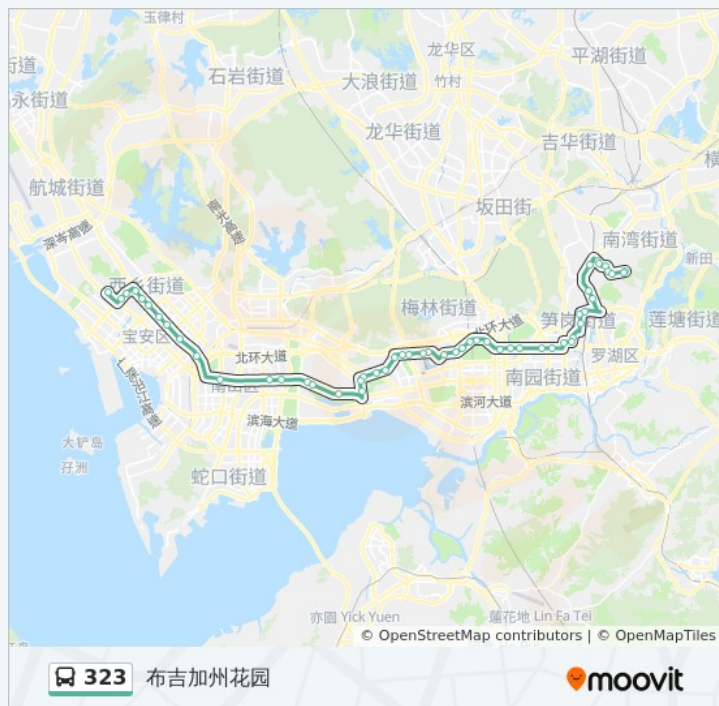

公交323的时间表

往西乡客运站方向的时间表

星期一	05:30 - 22:00
星期二	05:30 - 22:00
星期三	05:30 - 22:00
星期四	05:30 - 22:00
星期五	05:30 - 22:00
星期六	05:30 - 22:00
星期日	05:30 - 22:00

公交323的信息

方向: 西乡客运站

站点数量: 51

行车时间: 101 分

途经站点:

翠海花园

经济犯罪侦察局

鸿新花园1

警校

园博园西

锦绣中华

世界之窗2

白石洲1