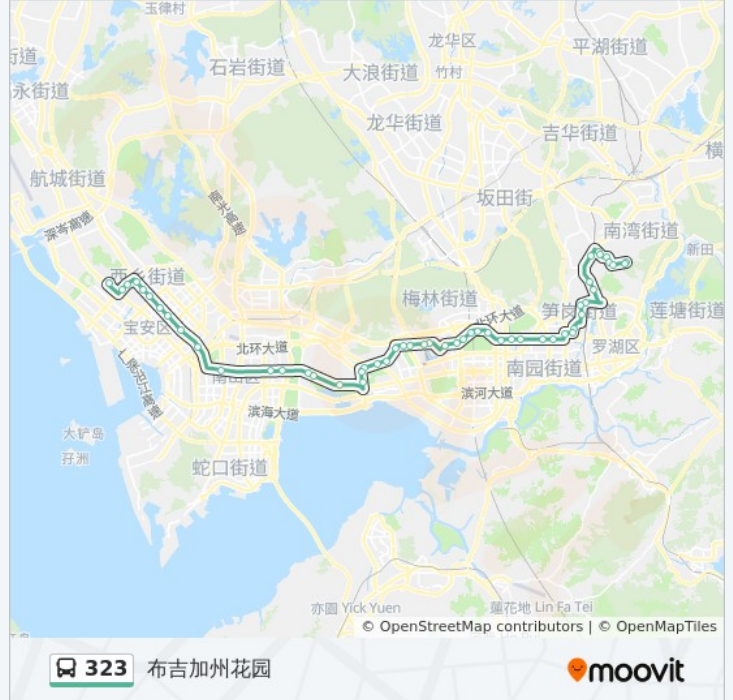

金地网球中心

枫丹雅苑

特发小区

景田沃尔玛

景秀中学

景新花园

北大医院

莲花北村

彩田村

公交大厦

莲花一村

笔架山公园

市二医院

体育馆

八卦岭

市检察院1

笋岗工艺城

罗湖人才市场

田心村

红岗花园

泥岗桥

独树村3

草埔地铁站

荣超花园1

百合星城北

信义假日名城

罗岗派出所

银龙汽配城

罗岗居委会

百鸽笼

布吉加州花园