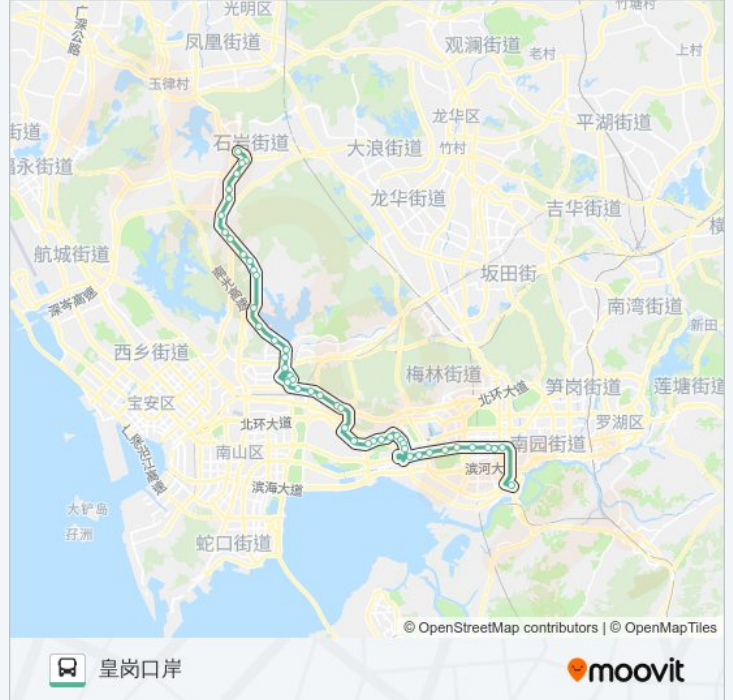

桃源村

桃源村东

沙河建工村

华侨城医院

侨城东路口

园博园北门

鸿新花园

经济犯罪侦察局

市眼科医院

市儿童乐园

竹园小学

高级中学初中部

深航大厦1

招商银行大厦1

深南香蜜立交 2

香蜜湖

特区报社1

投资大厦

市民广场东

岗厦西

岗厦

皇岗口岸

### 方向: 石岩汽车站

47 站

[查看时间表](#)

皇岗口岸

岗厦1

岗厦西

市民广场东