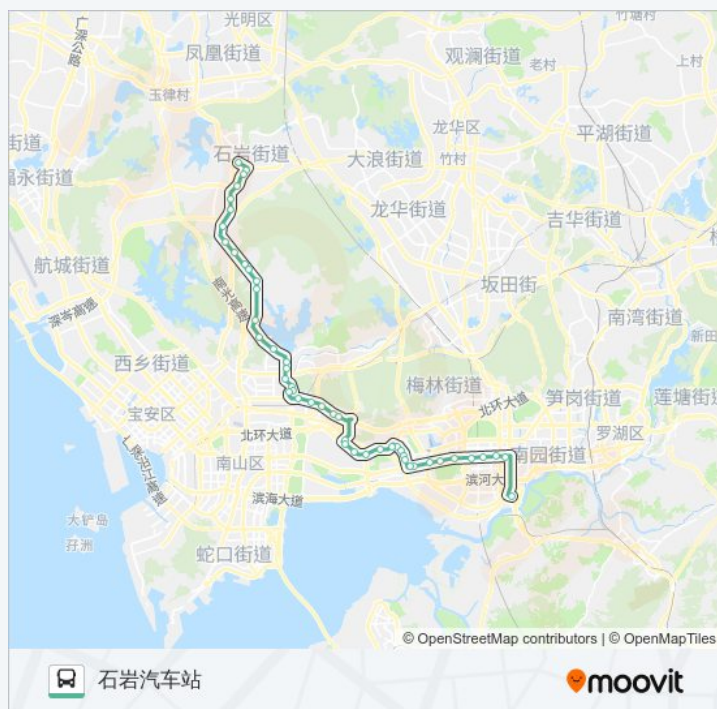

### 方向: 石岩汽车站

47 站

[查看时间表](#)

皇岗口岸

岗厦1

岗厦西

市民广场东

### 公交326的信息

方向: 石岩汽车站

站点数量: 47

行车时间: 94 分

途经站点:

广电大厦 2

特区报社2

香蜜湖