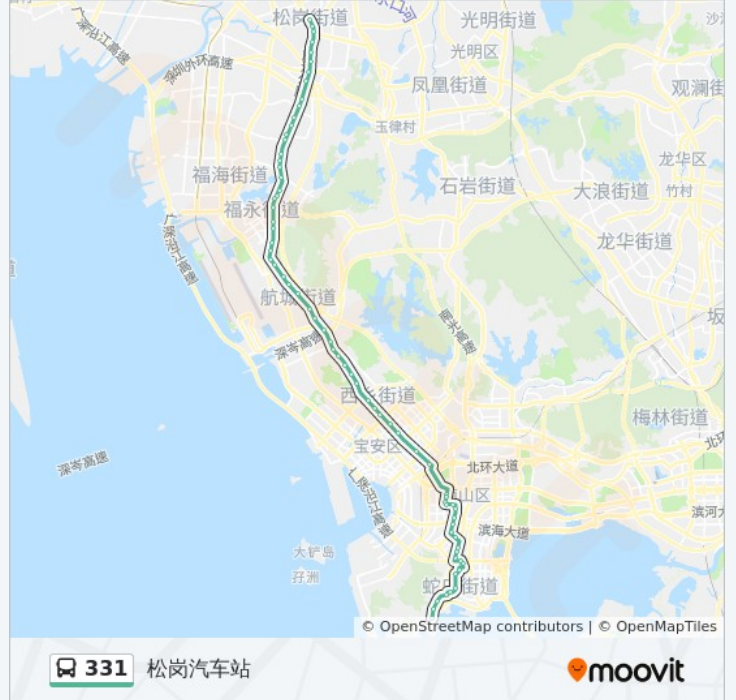

68 站
[查看时间表](#)

松岗汽车站
松岗街道办
松岗天虹商场
松裕立交
蚌岗
潭头路口
芙蓉立交
新桥第三工业区
新桥派出所
沙井中心客运站
上寮
上寮市场
沙井电子城
沙井南环路口

公交331的时间表

往蛇口码头总站方向的时间表

星期一	06:00 - 22:00
星期二	06:00 - 22:00
星期三	06:00 - 22:00
星期四	06:00 - 22:00
星期五	06:00 - 22:00
星期六	06:00 - 22:00
星期日	06:00 - 22:00

公交331的信息

方向: 蛇口码头总站
站点数量: 68
行车时间: 125 分
途经站点:

凤凰客运站
稔田社区
凤凰油站
福永医院凤凰分院
凤凰立交
凤凰花苑
福永卫生监督所
白石厦村
福永汽车站
福永家私街
怀德商贸城
怀德翠岗
怡丰酒店
机场路口
兴围路口
宝安交警大队
翠湖花园
黄田
钟屋
美万嘉商城
宝安桃源居西
三围路口
劲力集团
固戍村
西成工业区
农批市场
西乡立交
宝安中心医院
西乡路口
上川路口
裕安路口
宝安交通运输局3
宝安万佳