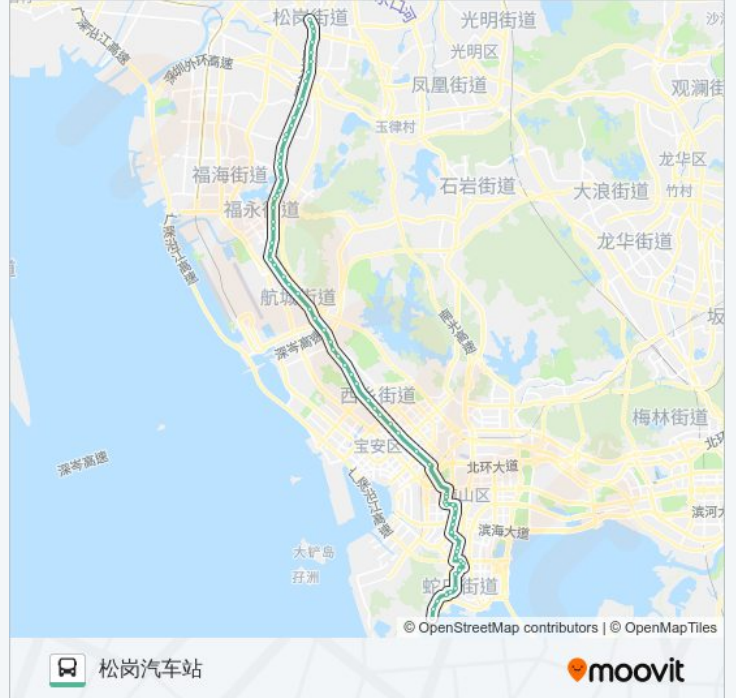

兴围路口

机场路口

怡丰酒店

怀德翠岗

怀德商贸城

福永家私街

福永汽车站

白石厦村

福永卫生监督所

凤凰花苑

凤凰立交

福永医院凤凰分院

凤凰油站

稔田社区

凤凰客运站
沙井南环路口
沙井电子城
上寮市场
上寮
沙井中心客运站
新桥派出所
新桥第三工业区
芙蓉立交
潭头路口
蚌岗
松裕立交
松岗天虹商场
松岗街道办
松岗汽车站

方向: 蛇口码头总站

公交331的信息

方向: 蛇口码头总站
站点数量: 68
行车时间: 125 分
途经站点:

凤凰客运站
稔田社区
凤凰油站
福永医院凤凰分院
凤凰立交
凤凰花苑
福永卫生监督所
白石厦村
福永汽车站
福永家私街
怀德商贸城
怀德翠岗
怡丰酒店
机场路口
兴围路口
宝安交警大队
翠湖花园
黄田
钟屋
美万嘉商城
宝安桃源居西
三围路口
劲力集团
固戍村
西成工业区
农批市场
西乡立交
宝安中心医院
西乡路口
上川路口
裕安路口
宝安交通运输局3
宝安万佳