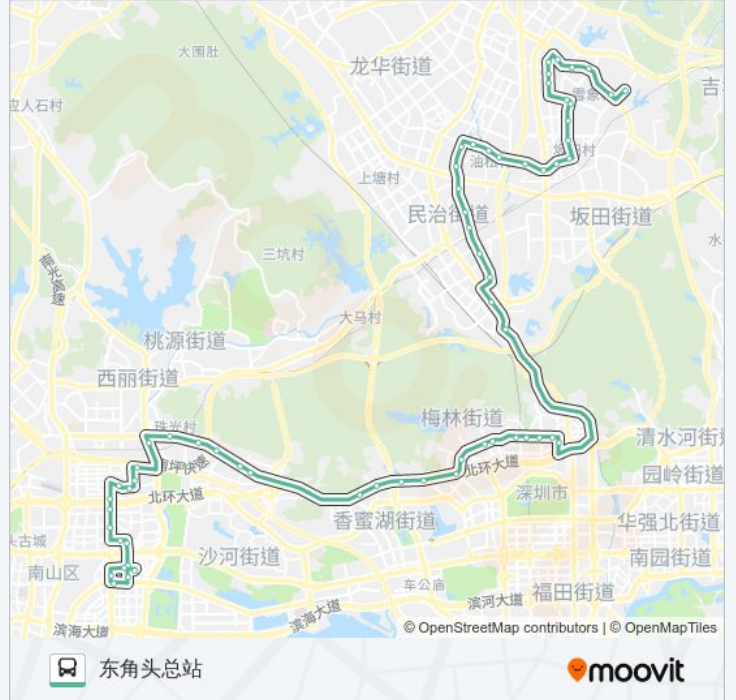

华为基地

华为单身公寓北

万科城北

万科城

中海日辉台

坂田路口西

坂田市场

里石排

往东角头总站方向的时间表

星期一	06:00 - 22:00
星期二	06:00 - 22:00
星期三	06:00 - 22:00
星期四	06:00 - 22:00
星期五	06:00 - 22:00
星期六	06:00 - 22:00
星期日	06:00 - 22:00

公交334的信息

方向: 东角头总站

站点数量: 62

行车时间: 106 分

途经站点:

东边
沙元埔
横岭二区
横岭
惠鑫公寓
民乐地铁站
凯丰花园
万科大厦
中康公园
梅林阁
梅林三村
梅林二村
梅林一村1
福田农批市场
广中医深圳医院
北环香梅北天桥
北环香蜜立交
北环香蜜立交西
侨香村
桃源村东
桃源村
鼎胜山邻
新屋村
龙辉花园1
茶光1
松坪学校小学部
松坪村
朗山路中
朗山路口
科苑北环立交1
科苑立交南
科苑北
科发路

深南科技立交北
 创维大厦
 中兴通讯1
 深港产学研基地
 白石科苑路口
 高新公寓
 科技园公交总站

方向: 坂田雪象村总站

62 站
[查看时间表](#)

科技园公交总站
 高新公寓
 科技南路
 粤海门村
 深港产学研基地
 中兴通讯1
 创维大厦
 深南科技立交北
 科发路
 深南科苑立交北
 科苑北
 科苑北环立交
 孙逸仙心血管医院
 朗山路中
 松坪村
 松坪学校小学部
 茶光1
 龙辉花园1
 新屋村
 鼎胜山邻
 桃源村
 桃源村东

公交334的时间表

往坂田雪象村总站方向的时间表

星期一	06:00 - 22:00
星期二	06:00 - 22:00
星期三	06:00 - 22:00
星期四	06:00 - 22:00
星期五	06:00 - 22:00
星期六	06:00 - 22:00
星期日	06:00 - 22:00

公交334的信息

方向: 坂田雪象村总站
 站点数量: 62
 行车时间: 107 分
 途经站点:

侨香村