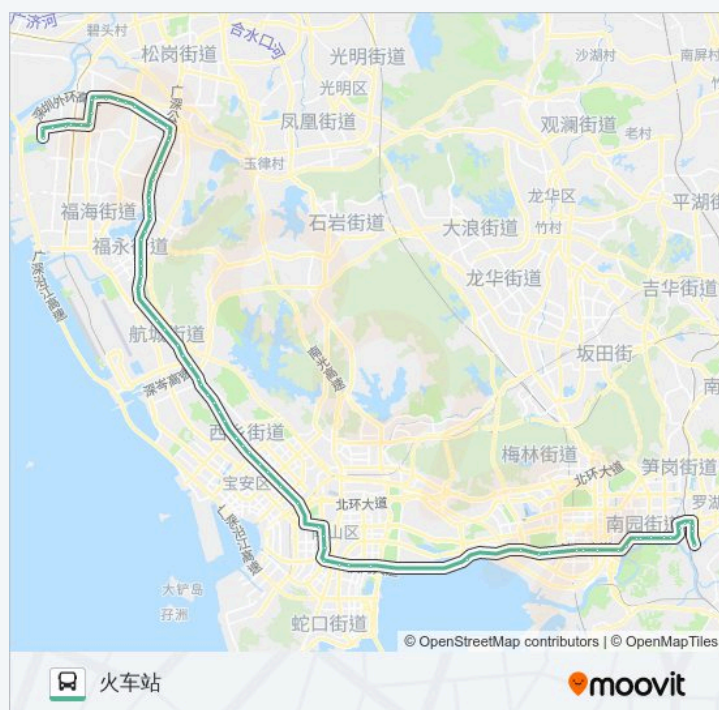

锦绣路口

民主村委

民主新村

海上田园

方向: 火车站

77 站

[查看时间表](#)

海上田园

公交337的时间表

往火车站方向的时间表

星期一 05:00 - 22:00

星期二 05:00 - 22:00

民主新村
 民主村委
 安托山高科技园
 蚝一村委
 立才学校
 西环沙二新村
 蚝三丰泽园
 沙四社区
 西环桥头
 码头桥
 中华制漆
 新奔腾汽修厂
 益华电子城南
 新桥农贸市场
 长丰酒店
 新桥派出所
 沙井中心客运站
 上寮市场
 沙井电子城
 沙井南环路口
 凤凰客运站
 稔田社区
 凤凰油站
 福永医院凤凰分院
 凤凰立交
 凤凰花苑
 福永卫生监督所
 福永汽车站
 福永家私街
 怀德商贸城
 怀德翠岗
 宝安交警大队

星期三	05:00 - 22:00
星期四	05:00 - 22:00
星期五	05:00 - 22:00
星期六	05:00 - 22:00
星期日	05:00 - 22:00

公交337的信息

方向: 火车站

站点数量: 77

行车时间: 155 分

途经站点:

翠湖花园

黄田