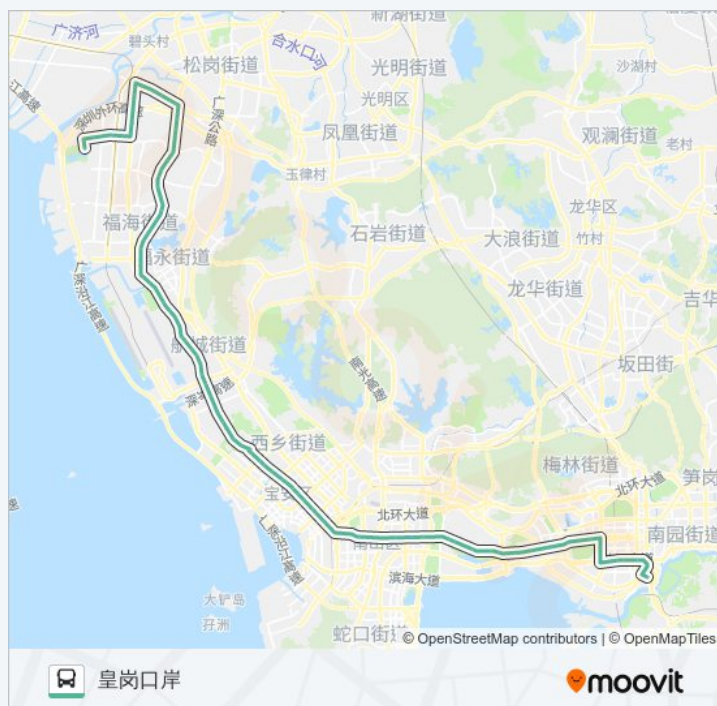

85站
[查看时间表](#)

- 海上田园
- 民主新村
- 民主村委
- 安托山高科技园
- 蚝一村委
- 立才学校
- 西环沙二新村
- 蚝三丰泽园
- 共和村委
- 天源隆商场
- 粤美特加油站
- 沙井新城市广场
- 才华学校
- 步涌市场
- 后亭路口
- 沙井东山书院
- 沙井新和
- 益华电子城
- 沙井卫生监督所
- 蚝乡
- 沙井赛格
- 壘岗三村
- 沙井创新
- 马鞍山南
- 学府雅苑
- 万丰
- 塘尾北
- 凤尾
- 福永塘尾
- 福永东坑

公交338的时间表

往皇岗口岸方向的时间表

星期一	05:00 - 21:30
星期二	05:00 - 21:30
星期三	05:00 - 21:30
星期四	05:00 - 21:30
星期五	05:00 - 21:30
星期六	05:00 - 21:30
星期日	05:00 - 21:30

公交338的信息

方向: 皇岗口岸

站点数量: 85

行车时间: 164 分

途经站点: