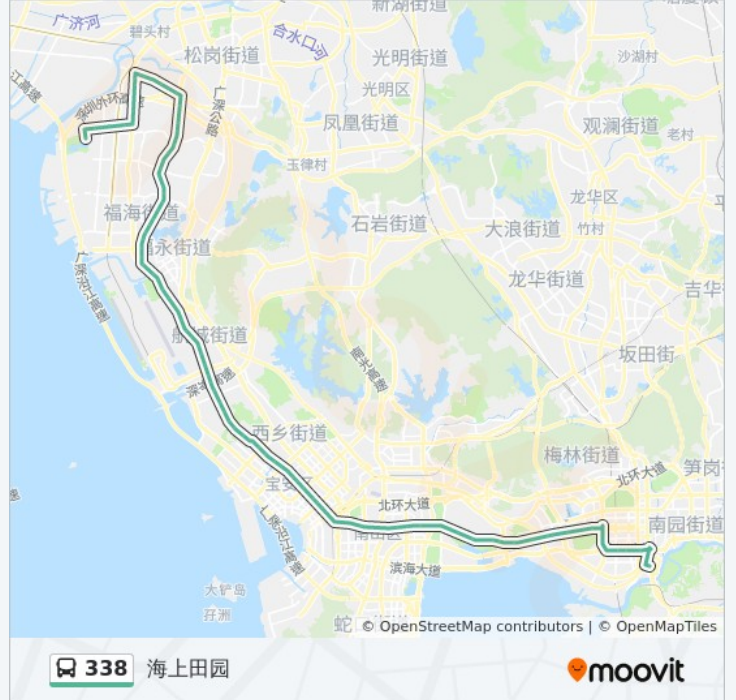

公交338的信息

方向: 海上田园

站点数量: 86

行车时间: 167 分

途经站点:

西城上筑
金成名苑
宝安体育馆东
群贤花园
河东
西乡步行街
同仁妇科医院
西乡盐田
昆仑泌尿外科医院
西乡客运站
银田工业区
华万工业园
固戍红湾
联升购物广场
固戍地铁站
西乡安居家园
西乡奋达科技
华胜实验学校
空港油库
空港物流
后瑞地铁站
后瑞村
兴围
航空物流园
福围
机场北
怀德新村
福永海鲜市场
新和
福桥
福海
同泰时代中心
桥头

桥和

桥南

福永东坑

福永塘尾

凤尾

塘尾北

万丰

学府雅苑