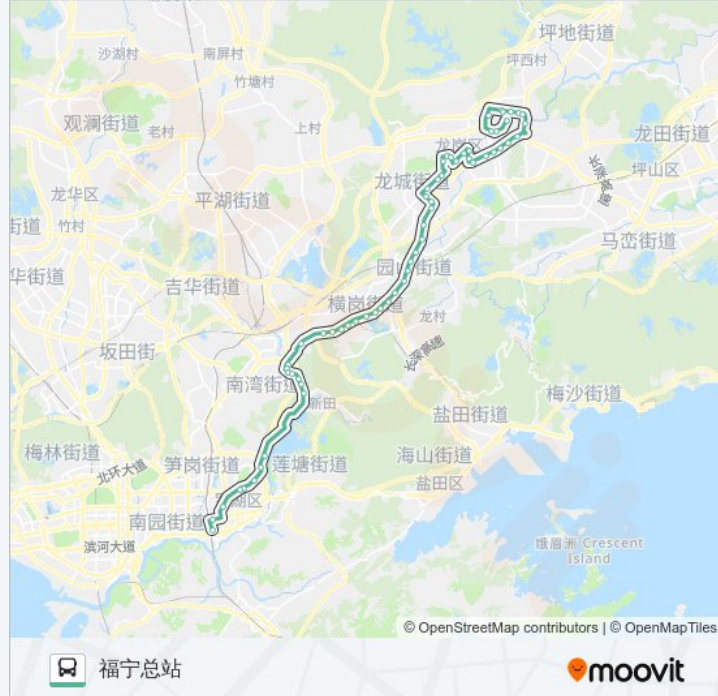

龙岗文化中心

龙城广场

龙城广场地铁站

南联天桥

南联地铁站

龙岗街道办

龙岗长途客运站

双龙地铁站

龙岗中心医院

新生村大门

新生小学

新生派出所

裕兴百货

田祖站

百富城

华升学校