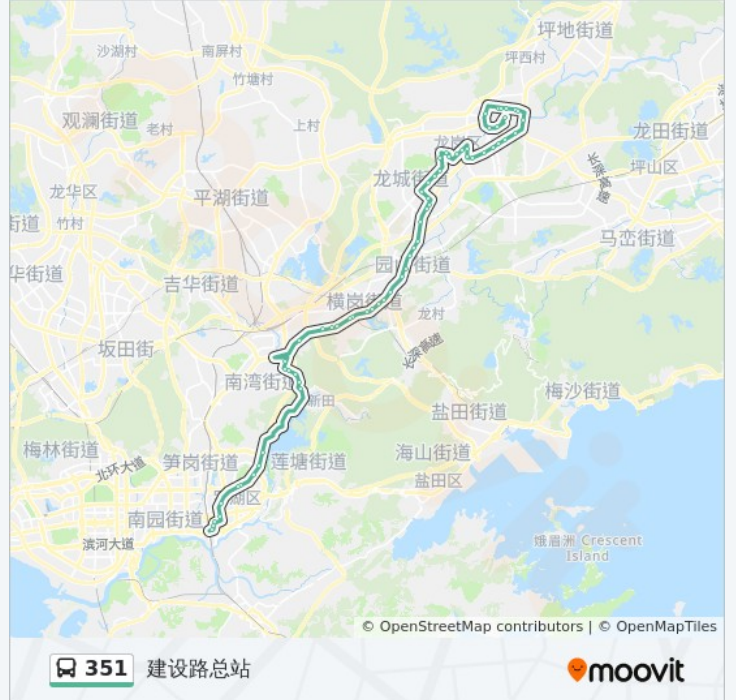

公交351的信息

方向: 建设路总站

站点数量: 63

行车时间: 111 分

途经站点:

新亚洲花园
公园大地
东都花园
龙城医院
建新社区东
昌盛百货
爱联社区
龙岗Cocopark东
大运地铁站
荷坳社区
荷坳地铁站
水晶之城
银海工业区
永湖地铁站
独竹
横岗地铁站
横岗志健广场
力嘉工业区
横岗街道办
塘坑地铁站
六约社区
牛始埔居民小组
六约地铁站
深坑居民小组
金银坑
丹竹头村委
沙西桥
吉厦村
沙湾汽车站
沙湾天桥
沙湾检查站
东湖宾馆
水库

公交351的信息

方向: 福宁总站
站点数量: 61
行车时间: 112 分
途经站点:

横岗街道办

力嘉工业区

横岗志健广场

横岗地铁站

独竹

永湖地铁站