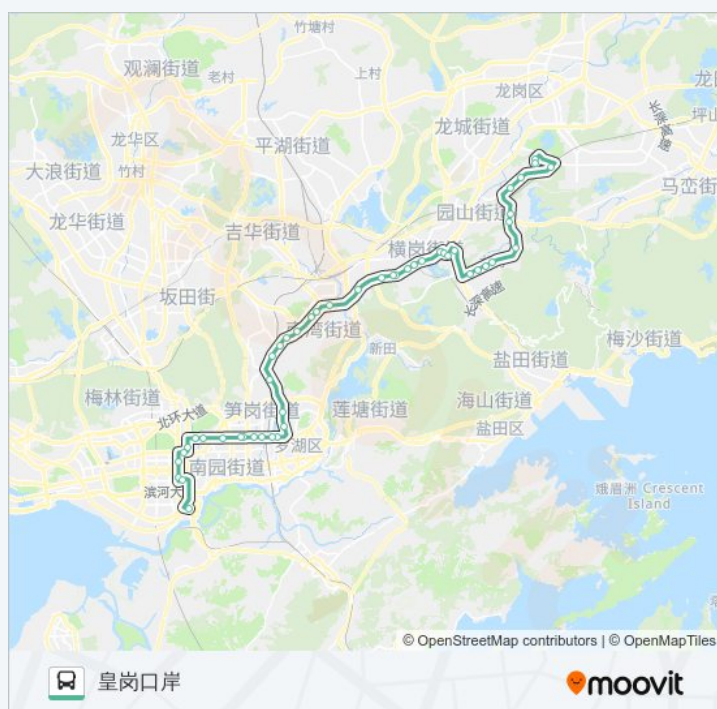

### 公交357的信息

方向: 皇岗口岸

站点数量: 48

行车时间: 105 分

途经站点:

笋岗桥

桂园中学

帝豪酒店