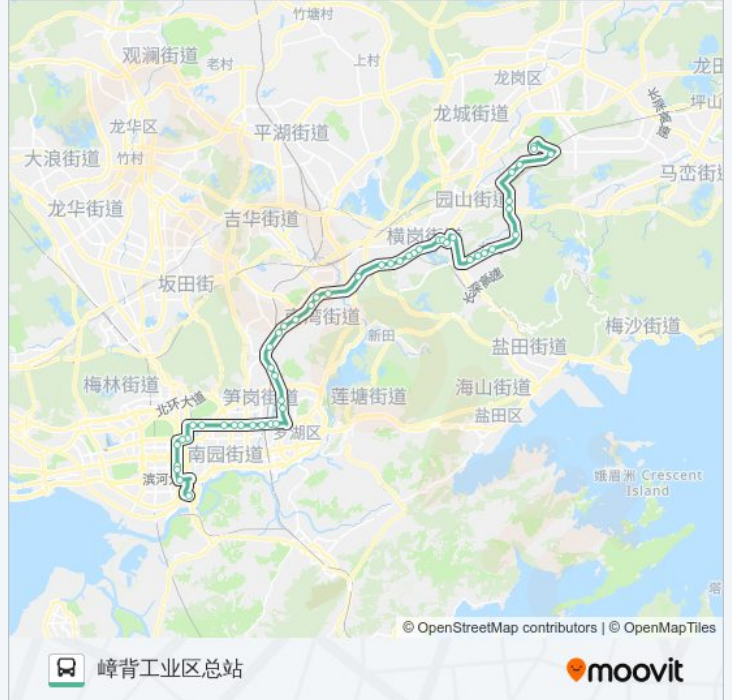

[查看时间表](#)

- 皇岗口岸
- 联合广场
- 岗厦村
- 彩福大厦
- 武警支队
- 莲花二村1
- 莲花二村东
- 笔架山公园
- 市二医院
- 体育馆
- 八卦岭
- 园岭新村
- 帝豪酒店
- 桂园中学
- 笋岗桥
- 儿童公园
- 田贝
- 洪湖公园1
- 独树村3
- 草埔地铁站
- 荣超花园4
- 深圳东站

公交357的时间表

往嶂背工业区总站方向的时间表

星期一	06:30 - 22:00
星期二	06:30 - 22:00
星期三	06:30 - 22:00
星期四	06:30 - 22:00
星期五	06:30 - 22:00
星期六	06:30 - 22:00
星期日	06:30 - 22:00

公交357的信息

方向: 嶂背工业区总站

站点数量: 50

行车时间: 102 分

途经站点:

- 龙珠花园2
- 木棉湾地铁站1
- 大芬地铁站
- 桂芳园
- 丹竹头地铁站
- 金银坑
- 深坑居民小组
- 六约地铁站
- 牛始埔居民小组
- 六约社区
- 塘坑地铁站
- 横岗街道办
- 横岗志健广场
- 横岗大厦
- 农业银行
- 大康路口
- 三角龙
- 东满莱商业城
- 龙兴路口
- 龙村路口
- 东海工业区
- 简龙路口
- 吉溪村
- 园湖路口
- 嶂背二村西
- 振业峦山谷
- 六顺厂
- 嶂背工业区总站

**方向: 皇岗口岸**

48 站

[查看时间表](#)

嶂背工业区总站

### 公交357的信息

方向: 皇岗口岸

站点数量: 48

行车时间: 105 分

途经站点:

笋岗桥

桂园中学

帝豪酒店