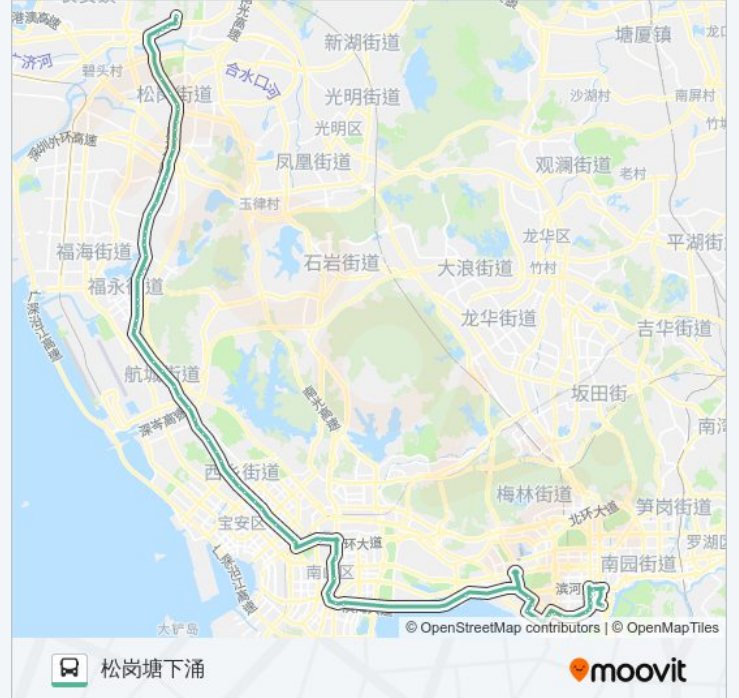

怀德翠岗

怀德商贸城

福永家私街

福永汽车站

福永卫生监督所

凤凰花苑

凤凰立交

福永医院凤凰分院

凤凰油站

稔田社区

凤凰客运站

沙井南环路口

沙井电子城

上寮市场

上寮
沙井中心客运站
新桥派出所
新桥第三工业区
芙蓉立交
潭头路口
蚌岗
松裕立交
松岗天虹商场
松岗街道办
松岗文化艺术中心
松岗人民医院
塘下涌社康中心
南岭酒店
化雨中英文学校
宝利恒公司
松岗塘下涌

方向: 皇岗口岸

72 站
[查看时间表](#)

松岗塘下涌
宝利恒公司
化雨中英文学校
南岭酒店
塘下涌社康中心
松岗人民医院
松岗文化艺术中心
松岗街道办
松岗天虹商场
松裕立交
蚌岗
潭头路口

公交362的时间表

往皇岗口岸方向的时间表

星期一	05:45 - 19:25
星期二	05:45 - 19:25
星期三	05:45 - 19:25
星期四	05:45 - 19:25
星期五	05:45 - 19:25
星期六	05:45 - 19:25
星期日	05:45 - 19:25

公交362的信息

方向: 皇岗口岸
站点数量: 72
行车时间: 148 分
途经站点:

芙蓉立交

新桥第三工业区

新桥派出所

沙井中心客运站

上寮市场

沙井电子城