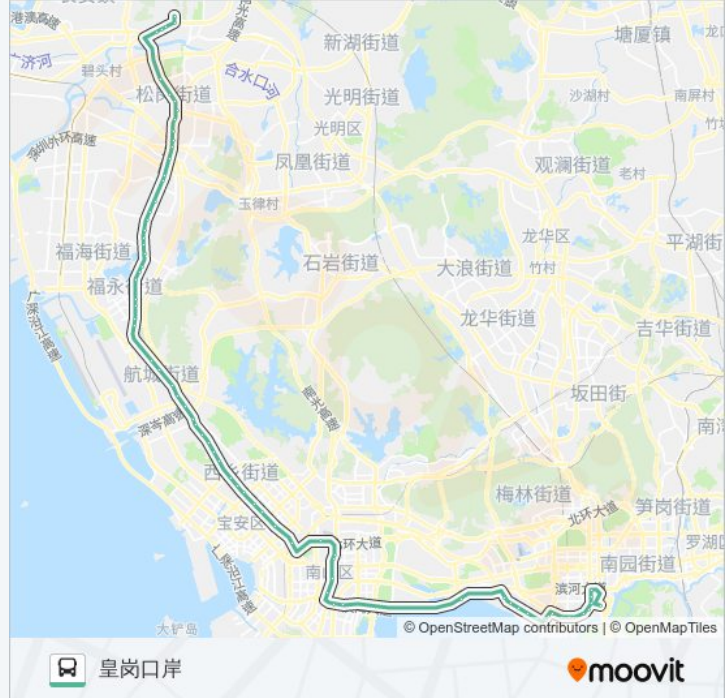

美万嘉商城

宝安桃源居西

三围路口

劲力集团

固戍村

西成工业区

农批市场

西乡立交

宝安中心医院

西乡路口

上川路口

裕安路口

宝安交通运输局3

深南北环立交

方鼎华庭

豪方现代豪园