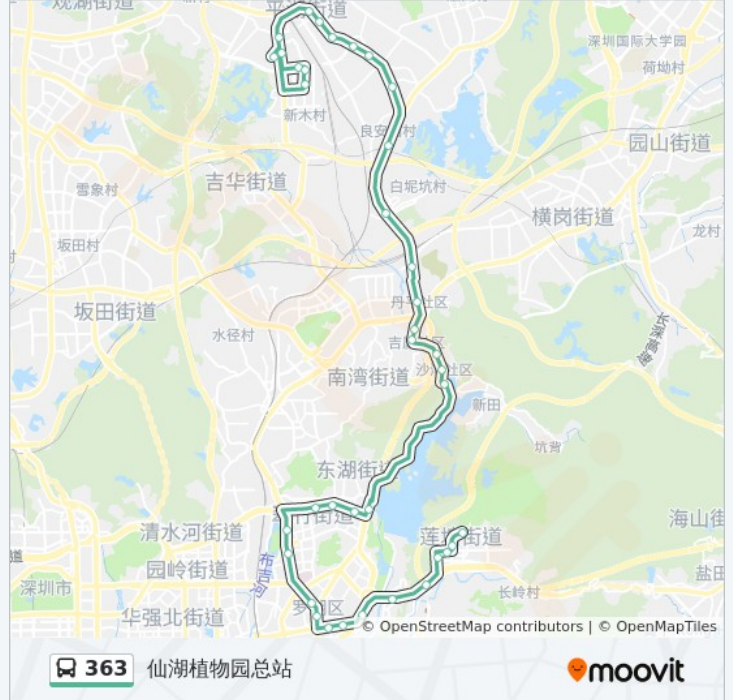

公交363((仙湖植物园总站))共有2条行车路线。工作日的服务时间为：

(1) 仙湖植物园总站: 06:00 - 21:00(2) 平湖任屋村总站: 06:15 - 20:55

使用Moovit找到公交363离你最近的站点，以及公交363下车班的到站时间。

方向: 仙湖植物园总站

38 站

[查看时间表](#)

- 平湖任屋村总站
- 华南城交易中心
- 华南城北门
- 华南城
- 任屋村
- 万惠隆百货
- 平湖广场西
- 平湖派出所
- 平湖中心小学
- 平湖龙洲百货
- 大皇公
- 鹅公岭社区
- 良安田
- 白泥坑
- 丹平金鹏物流
- 丹竹头汽车站
- 丹竹头村委
- 吉厦街
- 沙湾汽车站
- 沙湾天桥
- 沙湾检查站
- 东湖宾馆

公交363的时间表

往仙湖植物园总站方向的时间表

星期一	06:00 - 21:00
星期二	06:00 - 21:00
星期三	06:00 - 21:00
星期四	06:00 - 21:00
星期五	06:00 - 21:00
星期六	06:00 - 21:00
星期日	06:00 - 21:00

公交363的信息

方向: 仙湖植物园总站

站点数量: 38

行车时间: 82 分

途经站点:

布心花园
 市慢病防治中心
 君逸华府
 洪湖公园2
 田贝
 螺岭
 罗湖区委
 冶金大厦
 黄贝岭地铁站4
 黄贝岭
 罗湖体育馆
 西岭下
 莲塘消防中队
 罗湖外语学校
 鹏兴花园北
 仙湖植物园总站

方向: 平湖任屋村总站

37 站
[查看时间表](#)

仙湖植物园总站
 鹏兴花园北
 罗湖外语学校
 莲塘消防中队
 西岭下
 罗湖体育馆
 黄贝岭
 黄贝岭地铁站1
 冶金大厦
 罗湖区委
 螺岭
 田贝
 洪湖公园2

公交363的时间表

往平湖任屋村总站方向的时间表

星期一	06:15 - 20:55
星期二	06:15 - 20:55
星期三	06:15 - 20:55
星期四	06:15 - 20:55
星期五	06:15 - 20:55
星期六	06:15 - 20:55
星期日	06:15 - 20:55

公交363的信息

方向: 平湖任屋村总站
 站点数量: 37
 行车时间: 80 分
 途经站点:

- 君逸华府
- 市慢病防治中心
- 布心花园
- 东湖宾馆
- 沙湾检查站
- 沙湾天桥
- 沙湾汽车站
- 丹竹头汽车站
- 丹平金鹏物流
- 白泥坑
- 良安田
- 鹅公岭社区
- 大皇公
- 平湖龙洲百货
- 平湖中心小学
- 平湖派出所
- 平湖广场西
- 平湖汽车站
- 万惠隆百货
- 任屋村
- 华南城北门
- 华南城交易中心
- 任屋村
- 平湖任屋村总站