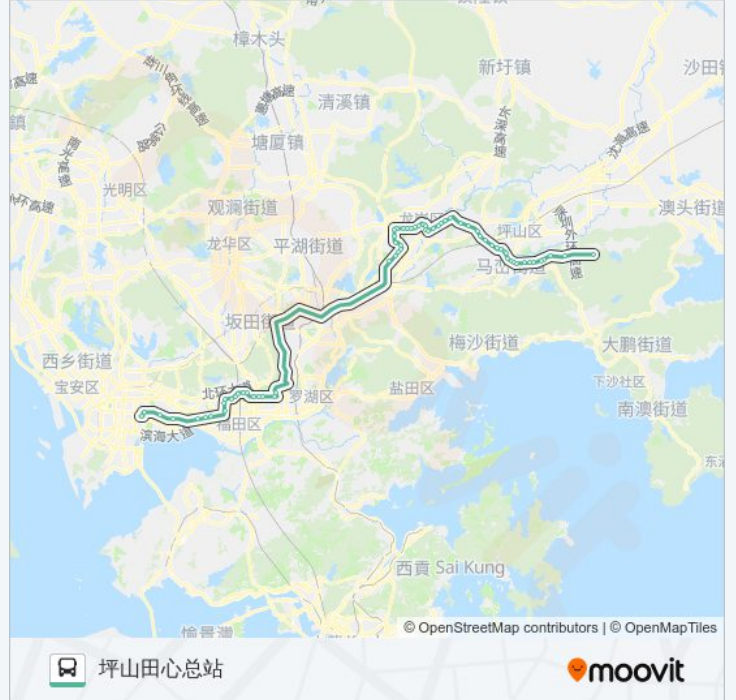

香梅深南路口

龙塘

景秀中学

景新花园

北大医院1

莲花北村

彩田村1

公交大厦

往坪山田心总站方向的时间表

星期一	05:30 - 21:00
星期二	05:30 - 21:00
星期三	05:30 - 21:00
星期四	05:30 - 21:00
星期五	05:30 - 21:00
星期六	05:30 - 21:00
星期日	05:30 - 21:00

公交365的信息

方向: 坪山田心总站

站点数量: 65

行车时间: 154 分

途经站点:

陂头背新村
建新社区
龙岗老干中心
奥林华府
黄阁翠苑
龙岗中专
龙岗党校
和兴花园
龙岗海关大厦
龙岗妇儿中心
紫薇花园
龙福一村
龙岗交通运输局
龙岗文化中心
龙城广场
龙城广场地铁站
南联天桥
南联地铁站
龙岗街道办
龙岗长途客运站
双龙地铁站
龙东社区
新大坑市场
同乐工业区
同乐社区
坪山交通运输局
宝龙路口
珠洋坑
坪山汽车站
宝山派出所
坪山广场
坪山批发市场
坪山公园