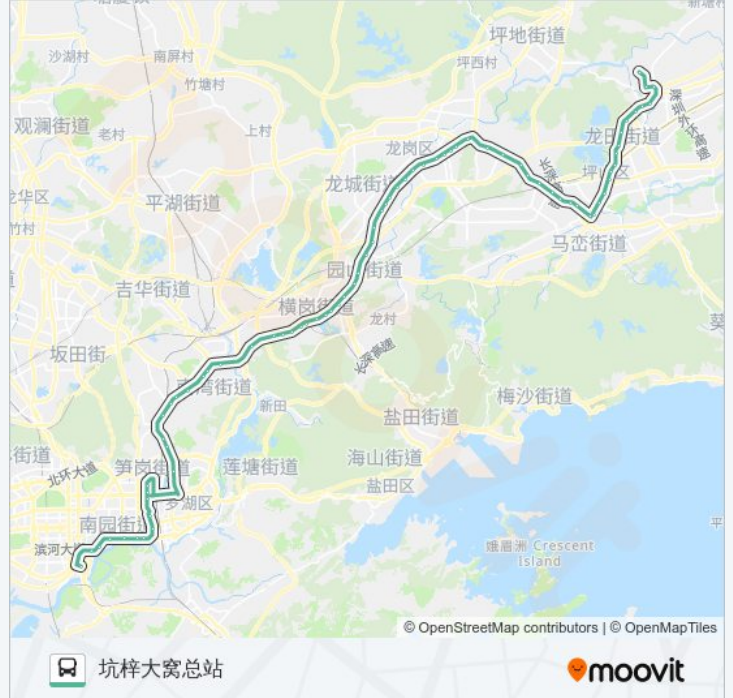

金银坑

深坑居民小组

六约地铁站

牛始埔居民小组

六约社区

塘坑地铁站

横岗街道办

力嘉工业区

横岗志健广场

横岗地铁站

独竹

永湖地铁站

银海工业区

荷坳地铁站

荷坳社区

大运地铁站

爱联社区

爱联地铁站

爱联小学

岗贝社区

吉祥地铁站

龙兴联泰

龙城广场地铁站

南联天桥

南联地铁站

龙岗街道办

龙岗长途客运站

双龙地铁站

龙东社区

新大坑市场

同乐工业区

同乐社区

坪山交通运输局