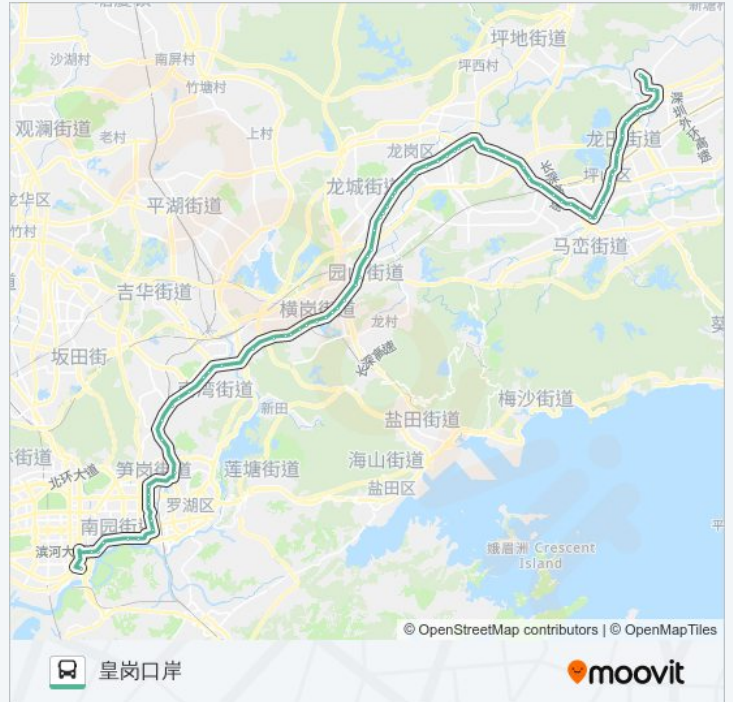

老坑工业区

公交366的时间表

往皇岗口岸方向的时间表

星期一	05:20 - 20:00
星期二	05:20 - 20:00
星期三	05:20 - 20:00
星期四	05:20 - 20:00
星期五	05:20 - 20:00
星期六	05:20 - 20:00
星期日	05:20 - 20:00

公交366的信息

方向: 皇岗口岸
站点数量: 75
行车时间: 158 分
途经站点:

- 盘古石
- 松子坑
- 海关路口
- 秀新油站
- 坪山新区管委会
- 坪山新区广场
- 六联酒店
- 坪山电子城
- 坪山国惠康
- 宝山派出所
- 坪山汽车站
- 珠洋坑
- 宝龙路口
- 坪山交通运输局
- 同乐社区
- 同乐工业区
- 新大坑市场
- 龙东社区
- 双龙地铁站1
- 龙岗长途客运站
- 龙岗街道办
- 南联地铁站
- 南联天桥
- 龙城广场地铁站
- 龙兴联泰
- 吉祥地铁站
- 岗贝社区
- 爱联小学
- 爱联地铁站
- 爱联社区
- 龙岗Cocopark东
- 大运地铁站
- 荷坳社区