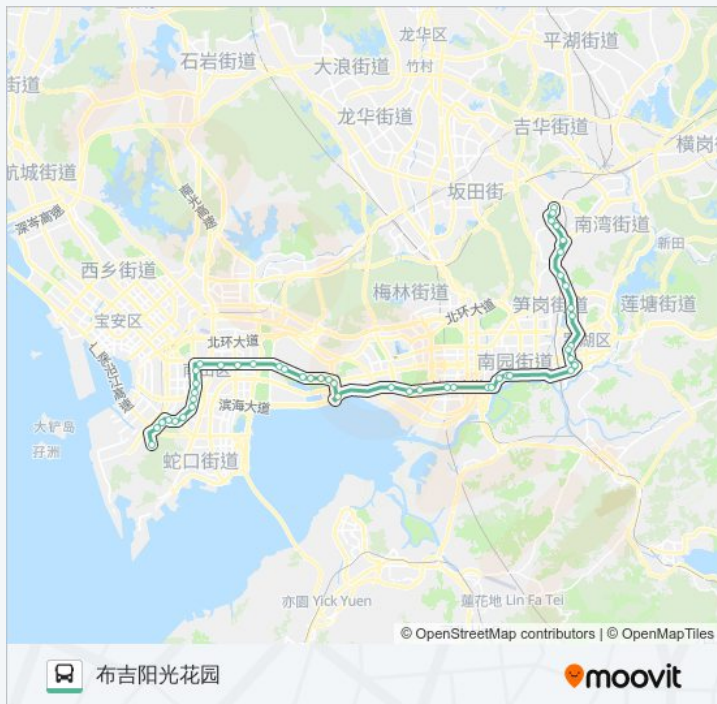

福滨新村

岗边村

赤尾天桥

滨河华强天桥

上步中学

罗湖医院

丽都酒店1

金城大厦

东门3

东门6

公交369的信息

方向: 布吉阳光花园

站点数量: 48

行车时间: 93 分

途经站点:

田贝