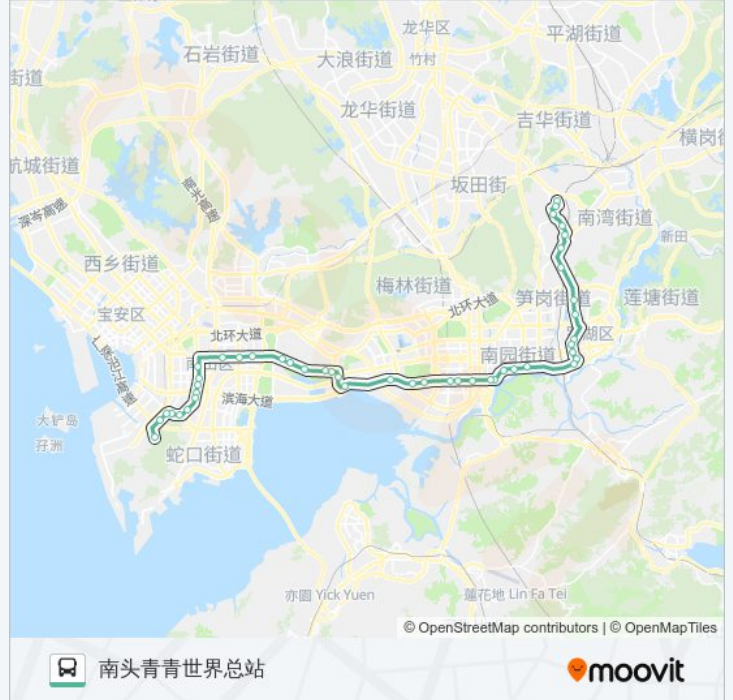

南园村东

城市山林西

南山党校

太子山庄

前海沿湖路口

南头青青世界总站

方向: 布吉阳光花园

48 站

[查看时间表](#)

南头青青世界总站

前海沿湖路口

太子山庄

南山党校

城市山林西

公交369的时间表

往布吉阳光花园方向的时间表