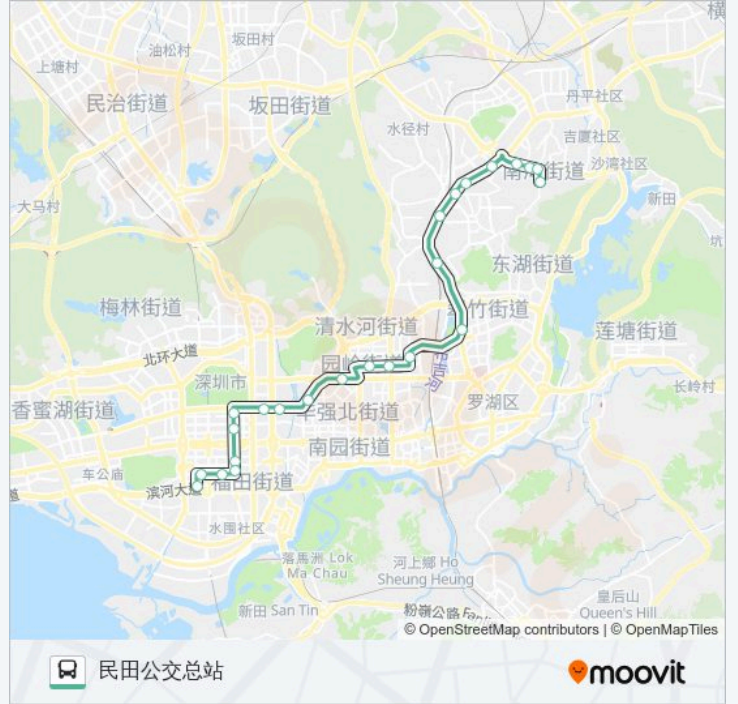

### 方向: 民田公交总站

24 站

[查看时间表](#)

南岭花园总站

南湾人民医院

百门前工业区

大芬油画村

木棉湾地铁站1

### 公交371的时间表

往民田公交总站方向的时间表

星期一	06:30 - 21:58
星期二	06:30 - 21:58
星期三	06:30 - 21:58
星期四	06:30 - 21:58
星期五	06:30 - 21:58
星期六	06:30 - 21:58
星期日	06:30 - 21:58

### 公交371的信息

方向: 民田公交总站

站点数量: 24

行车时间: 50 分

途经站点:

市民中心东

大中华国际广场

福华三路口

会展中心

中海华庭

民田公交总站

你可以在moovitapp.com下载公交371的PDF时间表和线路图。使用Moovit应用程序查询深圳的实时公交、列车时刻表以及公共交通出行指南。

© 2024 Moovit - 保留所有权利