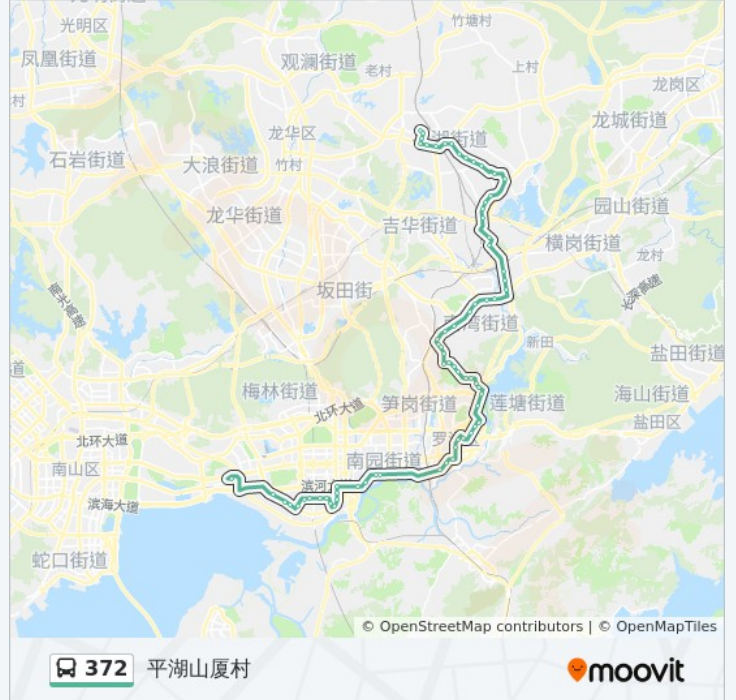

往平湖山厦村方向的时间表

星期一	06:00 - 22:00
星期二	06:00 - 22:00
星期三	06:00 - 22:00
星期四	06:00 - 22:00
星期五	06:00 - 22:00
星期六	06:00 - 22:00
星期日	06:00 - 22:00

公交372的信息

方向: 平湖山厦村

站点数量: 70

行车时间: 118 分

途经站点:

爱国大厦
华丽环岛
荷花市场
天井湖
碧波花园
水库
东湖宾馆
彩世界家园
景亿山庄
东湖路
东湖华城百货
布心山庄
戒毒所
理想新城
禾坑小关口
锦绣园
信义假日名城
百合星城北
深圳东站
龙珠花园
木棉湾地铁站1
大芬地铁站
桂芳园
丹竹头地铁站
丹竹头社区
丹竹头汽车站
丹平人行天桥
丹平金鹏物流
白泥坑
明辉工业园
388工业区
新木村
良安田村委