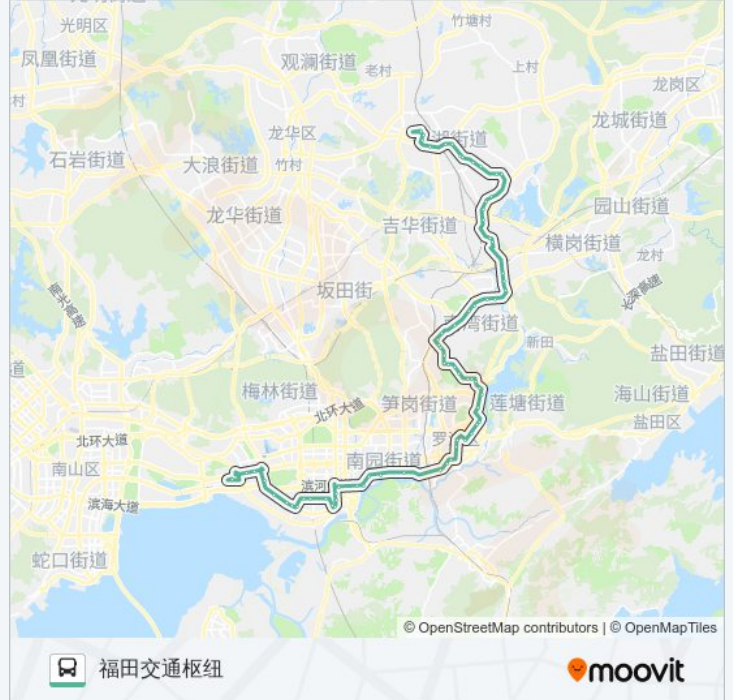

彩世界家园

东湖宾馆

水库

碧波花园

天井湖

荷花市场

华丽环岛

爱国大厦

罗湖区委

文锦中学
春风万佳1
罗湖医院
滨江新村1
上步中学1
赤尾天桥
岗边村1
福滨新村1
联合广场
高级技校
福民新村
口岸大队
福强路口
福田保健院
福田区委
石厦学校
众孚小学
新洲村
沙尾
上沙村
天安数码城
招商银行大厦1
深航大厦1
福田交通枢纽

你可以在moovitapp.com下载公交372的PDF时间表和线路图。使用[Moovit应用程序](#)查询深圳的实时公交、列车时刻表以及公共交通出行指南。