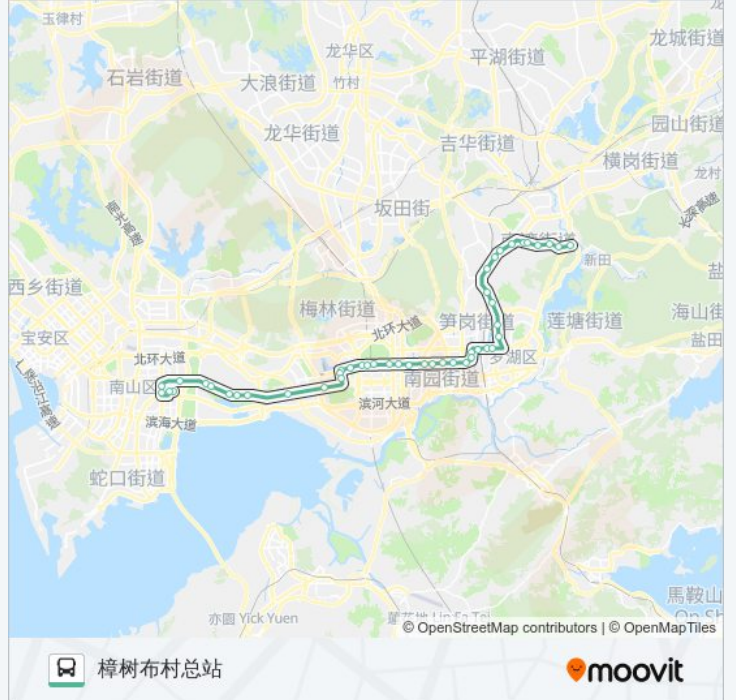

鲁班大厦

莲花山西1

莲花山公园

中心书城北

关山月美术馆1

莲花二村1

花卉世界1

公交383的时间表

往樟树布村总站方向的时间表

星期一	06:00 - 23:00
星期二	06:00 - 23:00
星期三	06:00 - 23:00
星期四	06:00 - 23:00
星期五	06:00 - 23:00
星期六	06:00 - 23:00
星期日	06:00 - 23:00

公交383的信息

方向: 樟树布村总站

站点数量: 46

行车时间: 85 分

途经站点:

- 华新村
- 圣廷苑酒店
- 妇儿医院
- 少儿图书馆
- 红桂路口
- 天地大厦
- 西湖宾馆
- 桂园中学
- 笋岗桥
- 儿童公园
- 田贝1
- 洪湖公园1
- 独树村1
- 草埔地铁站
- 荣超花园2
- 深圳东站
- 龙珠花园2
- 木棉湾地铁站1
- 大芬油画村
- 百门前工业区
- 南湾人民医院
- 南岭村
- 樟树布社区
- 樟树布村总站

方向: 科技园公交总站

47 站

[查看时间表](#)

- 樟树布村总站
- 樟树布社区
- 南岭村
- 南湾街道办
- 南湾人民医院

公交383的时间表

往科技园公交总站方向的时间表

星期一	06:00 - 23:00
星期二	06:00 - 23:00
星期三	06:00 - 23:00
星期四	06:00 - 23:00
星期五	06:00 - 23:00
星期六	06:00 - 23:00

- 百门前工业区
- 大芬油画村
- 木棉湾地铁站1
- 龙珠花园3
- 深圳东站
- 荣超花园3
- 草埔地铁站
- 洪湖公园1
- 田贝
- 儿童公园
- 笋岗桥
- 桂园中学
- 帝豪酒店
- 笋岗仓库
- 西湖宾馆
- 红桂路口
- 少儿图书馆
- 妇儿医院
- 圣廷苑酒店
- 华新村
- 花卉世界
- 莲花二村
- 关山月美术馆1
- 中心书城北
- 莲花山公园1
- 莲花山西2
- 鲁班大厦
- 市政大厦
- 香蜜二村
- 香梅深南路口
- 香蜜湖
- 深南香蜜立交 1
- 招商银行大厦2

公交383的信息

方向: 科技园公交总站

站点数量: 47

行车时间: 91 分

途经站点:

竹子林1

锦绣中华

何香凝美术馆1