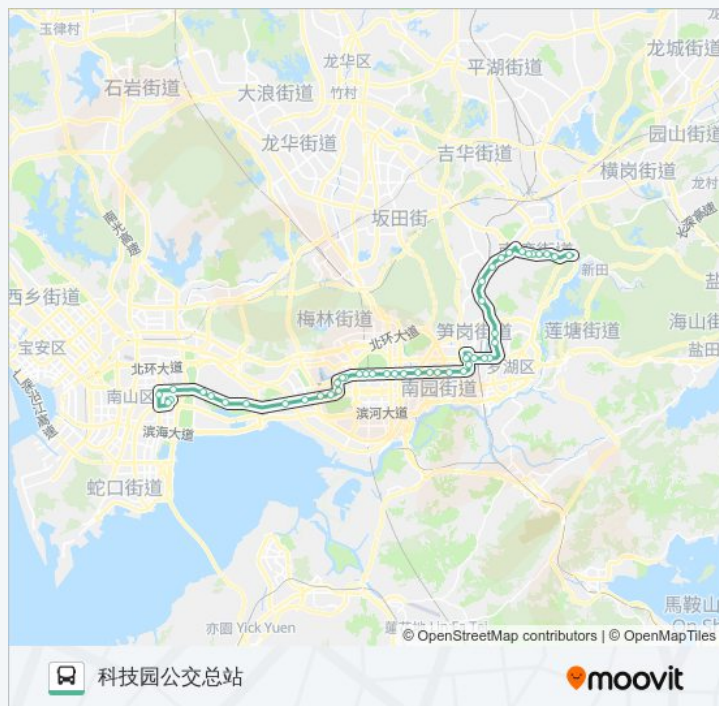

往樟树布村总站方向的时间表

星期一	06:00 - 23:00
星期二	06:00 - 23:00
星期三	06:00 - 23:00
星期四	06:00 - 23:00
星期五	06:00 - 23:00
星期六	06:00 - 23:00
星期日	06:00 - 23:00

公交383的信息

方向: 樟树布村总站

站点数量: 46

行车时间: 85 分

途经站点:

- 华新村
- 圣廷苑酒店
- 妇儿医院
- 少儿图书馆
- 红桂路口
- 天地大厦
- 西湖宾馆
- 桂园中学
- 笋岗桥
- 儿童公园
- 田贝1
- 洪湖公园1
- 独树村1
- 草埔地铁站
- 荣超花园2
- 深圳东站
- 龙珠花园2
- 木棉湾地铁站1
- 大芬油画村
- 百门前工业区
- 南湾人民医院
- 南岭村
- 樟树布社区
- 樟树布村总站

方向: 科技园公交总站

47 站

[查看时间表](#)

- 樟树布村总站
- 樟树布社区
- 南岭村
- 南湾街道办
- 南湾人民医院

公交383的时间表

往科技园公交总站方向的时间表

星期一	06:00 - 23:00
星期二	06:00 - 23:00
星期三	06:00 - 23:00
星期四	06:00 - 23:00
星期五	06:00 - 23:00
星期六	06:00 - 23:00

- 百门前工业区
- 大芬油画村
- 木棉湾地铁站1
- 龙珠花园3
- 深圳东站
- 荣超花园3
- 草埔地铁站
- 洪湖公园1
- 田贝
- 儿童公园
- 笋岗桥
- 桂园中学
- 帝豪酒店
- 笋岗仓库
- 西湖宾馆
- 红桂路口
- 少儿图书馆
- 妇儿医院
- 圣廷苑酒店
- 华新村
- 花卉世界
- 莲花二村
- 关山月美术馆1
- 中心书城北
- 莲花山公园1
- 莲花山西2
- 鲁班大厦
- 市政大厦
- 香蜜二村
- 香梅深南路口
- 香蜜湖
- 深南香蜜立交 1
- 招商银行大厦2

公交383的信息

方向: 科技园公交总站

站点数量: 47

行车时间: 91 分

途经站点:

竹子林1

锦绣中华

何香凝美术馆1