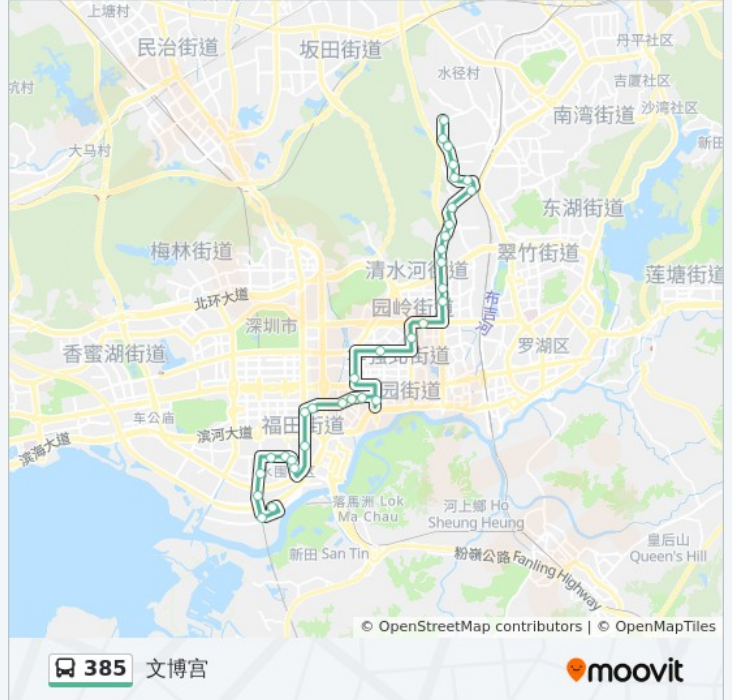

[查看时间表](#)

- 椰风路口
- 绒花路口
- 益田花园西
- 皇岗公园
- 皇岗村
- 福田保健院
- 福民地铁站
- 福强路口
- 高级技校
- 岗厦村
- 福华新村
- 公汽大楼
- 市大八院
- 中医院
- 华强南
- 华富路1
- 圣廷苑酒店
- 计生中心
- 八卦岭1
- 市检察院3
- 红岭泥岗立交
- 红岗西村

公交385的时间表

往文博宫方向的时间表

星期一	06:30 - 22:30
星期二	06:30 - 22:30
星期三	06:30 - 22:30
星期四	06:30 - 22:30
星期五	06:30 - 22:30
星期六	06:30 - 22:30
星期日	06:30 - 22:30

公交385的信息

方向: 文博宫

站点数量: 33

行车时间: 55 分

途经站点:

- 武警医院
- 清水河
- 清水河仓库
- 青湖山庄
- 章峯村
- 德兴花园
- 钱排村
- 德福花园
- 莲花山庄
- 春蕾幼儿园
- 文博宫

方向: 福田保税区总站

31 站
[查看时间表](#)

- 文博宫
- 东升学校
- 春蕾幼儿园
- 莲花山庄
- 德福花园
- 钱排村
- 德兴花园
- 章峯村
- 青湖山庄
- 清水河仓库
- 清水河
- 武警医院
- 红岗西村
- 红岭泥岗立交
- 市检察院
- 园岭新村
- 计生中心
- 圣廷苑酒店

公交385的时间表

往福田保税区总站方向的时间表

星期一	06:30 - 22:30
星期二	06:30 - 22:30
星期三	06:30 - 22:30
星期四	06:30 - 22:30
星期五	06:30 - 22:30
星期六	06:30 - 22:30
星期日	06:30 - 22:30

公交385的信息

方向: 福田保税区总站
 站点数量: 31
 行车时间: 55 分
 途经站点:

华富路

中医院

市大八院

公汽大楼

福华新村

岗厦村