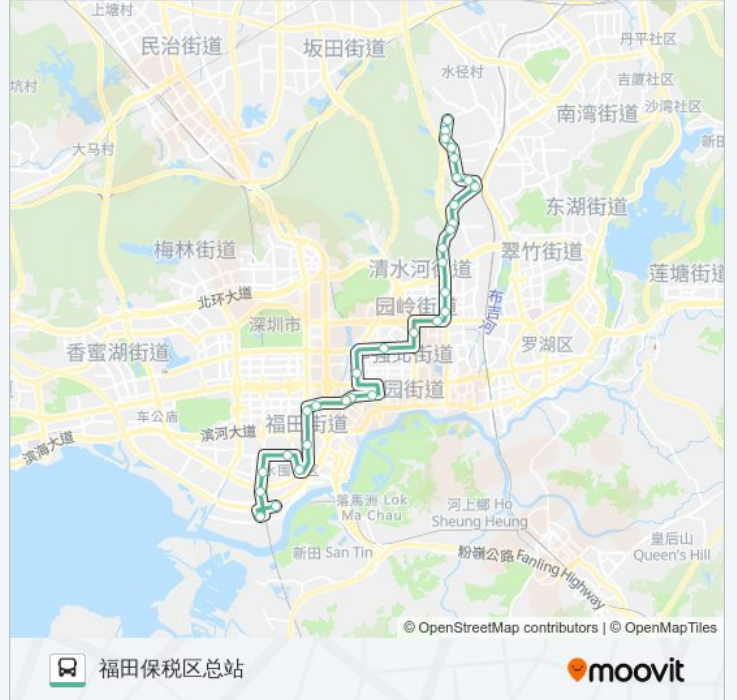

🚌 385

文博宫

下载App

公交385(文博宫)共有2条行车路线。工作日的服务时间为：

(1) 文博宫: 06:30 - 22:30(2) 福田保税区总站: 06:30 - 22:30

使用Moovit找到公交385离你最近的站点，以及公交385下车班的到站时间。

方向: 文博宫

33 站

公交385的信息

方向: 文博宫

站点数量: 33

行车时间: 55 分

途经站点:

- 武警医院
- 清水河
- 清水河仓库
- 青湖山庄
- 章峯村
- 德兴花园
- 钱排村
- 德福花园
- 莲花山庄
- 春蕾幼儿园
- 文博宫

方向: 福田保税区总站

31 站
[查看时间表](#)

公交385的信息

方向: 福田保税区总站
 站点数量: 31
 行车时间: 55 分
 途经站点:

华富路

中医院

市大八院

公汽大楼

福华新村

岗厦村

高级技校

福强路口

福田保健院

皇岗公园

益田花园西

绒花路口西

椰风路口

你可以在moovitapp.com下载公交385的PDF时间表和线路图。使用[Moovit应用程序](#)查询深圳的实时公交、列车时刻表以及公共交通出行指南。