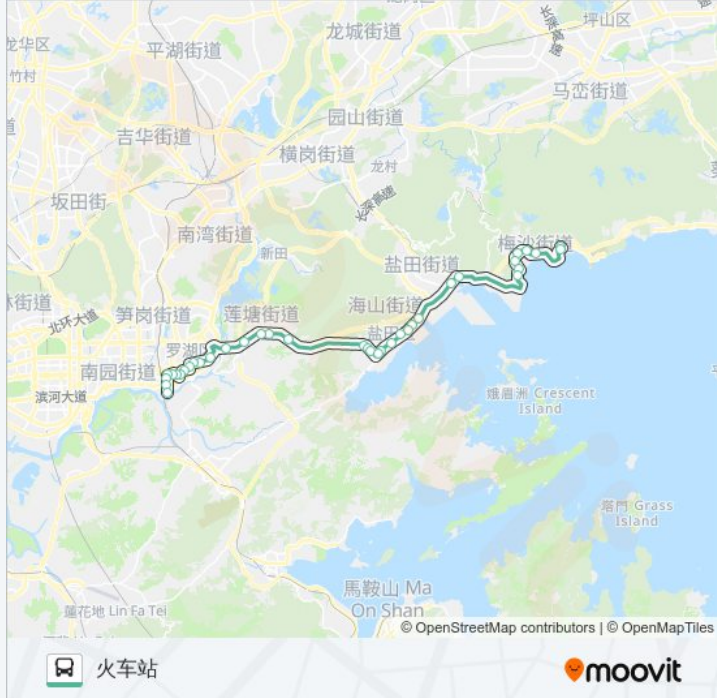

盐田区政府

沙头角邮局

三家店

沙头角口岸

沙头角海关

梧桐山隧道口1

长岭

莲塘

聚宝路口

西岭下

罗湖体育馆

黄贝岭

黄贝岭地铁站1

冶金大厦

文锦南路

文锦中学

春风万佳1

丽都酒店

阳光酒店

金光华广场

罗湖小学

京湖酒店

火车站

你可以在moovitapp.com下载公交387的PDF时间表和线路图。使用[Moovit应用程序](#)查询深圳的实时公交、列车时刻表以及公共交通出行指南。

[关于Moovit](#) · [MaaS解决方案](#) · [城市列表](#) · [Moovit社区](#)

© 2024 Moovit - 保留所有权利

查看实时到站时间