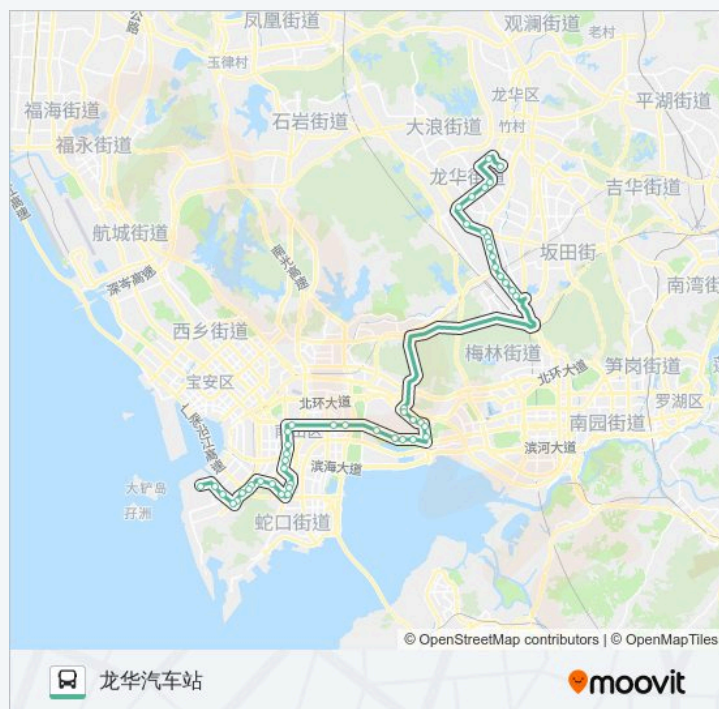

锦绣中华

园博园西

警校

侨城东路口

华侨城医院

侨香深云路口

沙河建工村

惠鑫公寓

石龙路口

潜龙花园

樟坑

星期六

06:00 - 22:30

星期日

06:00 - 22:30

### 公交390的信息

方向: 龙华汽车站

站点数量: 49

行车时间: 98 分

途经站点:

铁路桥

东泉新村

民兴路口