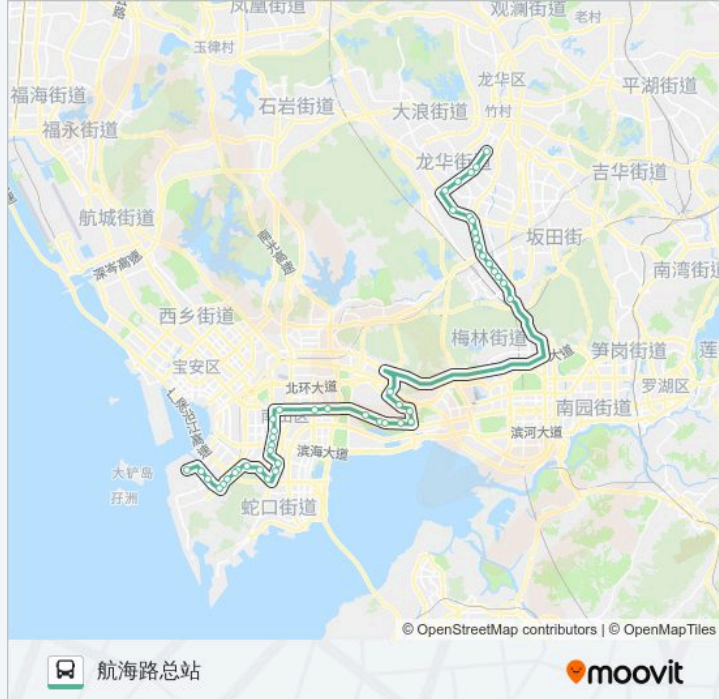

世界之窗2

大冲1

科技园1

荔香公园

南山文体中心

市六医院东

南航公司

桂庙路口

青青世界

深大附中

阳光玫瑰园

十二号路

前海湾花园

前航海路总站

### 方向: 龙华汽车站

49 站

[查看时间表](#)

前航海路总站

前海湾花园

十二号路

阳光玫瑰园