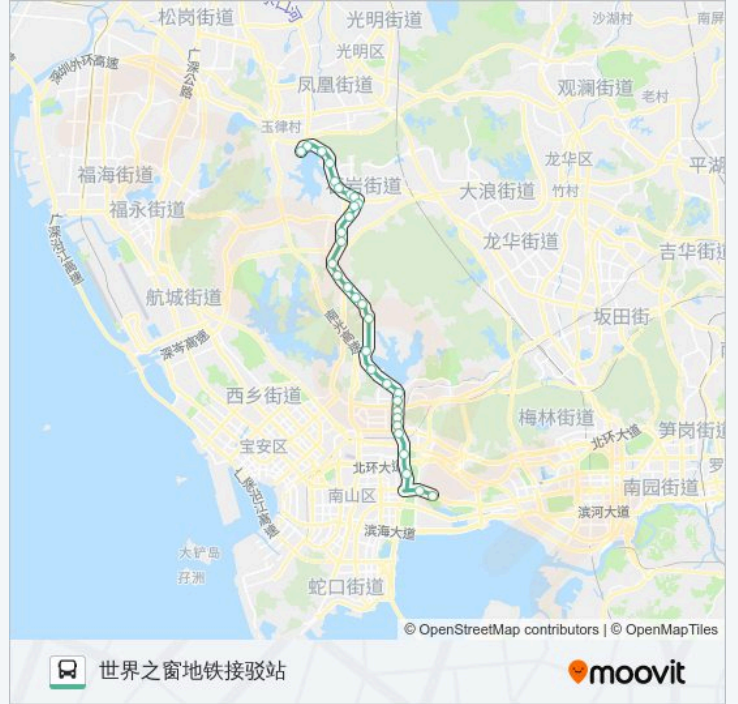

🚌 392

世界之窗地铁接驳站

下载App

公交392((世界之窗地铁接驳站))共有2条行车路线。工作日的服务时间为：
(1) 世界之窗地铁接驳站: 06:00 - 21:38(2) 石岩湖度假村: 07:00 - 22:38
使用Moovit找到公交392离你最近的站点，以及公交392下车车的到站时间。

方向: 世界之窗地铁接驳站

32 站

[查看时间表](#)

石岩湖度假村
红星居委会
北大方正
安吉尔公司
石岩径贝村
石岩东原天桥
石岩汽车站
石岩成人学校
河滨花园
浪心村委
石岩计生中心
山城工业区
台湾工业区
一电科技
创维天桥
应人石路口
阳光工业区
南岗工业区
白芒村
荔枝世界
报恩福地

公交392的时间表

往世界之窗地铁接驳站方向的时间表

星期一	06:00 - 21:38
星期二	06:00 - 21:38
星期三	06:00 - 21:38
星期四	06:00 - 21:38
星期五	06:00 - 21:38
星期六	06:00 - 21:38
星期日	06:00 - 21:38

公交392的信息

方向: 世界之窗地铁接驳站

站点数量: 32

行车时间: 68 分

途经站点:

官龙村
 深职院
 九祥岭1
 西丽法庭1
 西丽社区
 茶光2
 茶光1
 松坪山
 英伦名苑
 白石洲3
 世界之窗2

方向: 石岩湖度假村

32 站
[查看时间表](#)

世界之窗2
 白石洲3
 英伦名苑
 松坪山
 茶光1
 茶光2
 西丽社区
 西丽法庭1
 九祥岭1
 深职院
 官龙村
 报恩福地
 荔枝世界
 白芒村
 南岗工业区
 阳光工业区
 应人石路口
 创维天桥

公交392的时间表

往石岩湖度假村方向的时间表

星期一	07:00 - 22:38
星期二	07:00 - 22:38
星期三	07:00 - 22:38
星期四	07:00 - 22:38
星期五	07:00 - 22:38
星期六	07:00 - 22:38
星期日	07:00 - 22:38

公交392的信息

方向: 石岩湖度假村
站点数量: 32
行车时间: 67 分
途经站点:

塘头路口

台湾工业区

山城工业区

石岩计生中心