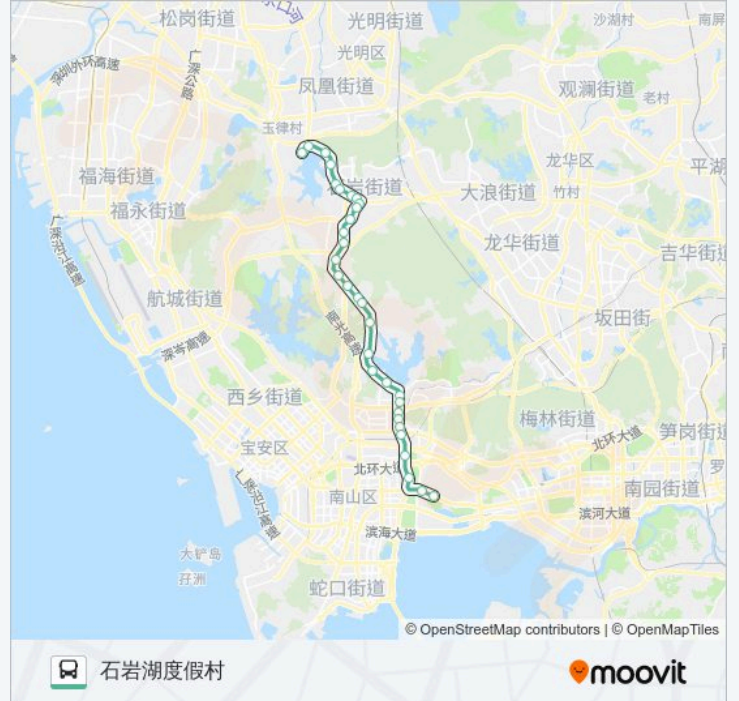

塘头路口

台湾工业区

山城工业区

石岩计生中心

浪心村委

河滨花园

石岩成人学校

石岩汽车站

石岩东原天桥

石岩径贝村

安吉尔公司

北大方正

红星居委会

石岩湖度假村

你可以在moovitapp.com下载公交392的PDF时间表和线路图。使用Moovit应用程序查询深圳的实时公交、列车时刻表以及公共交通出行指南。

© 2024 Moovit - 保留所有权利