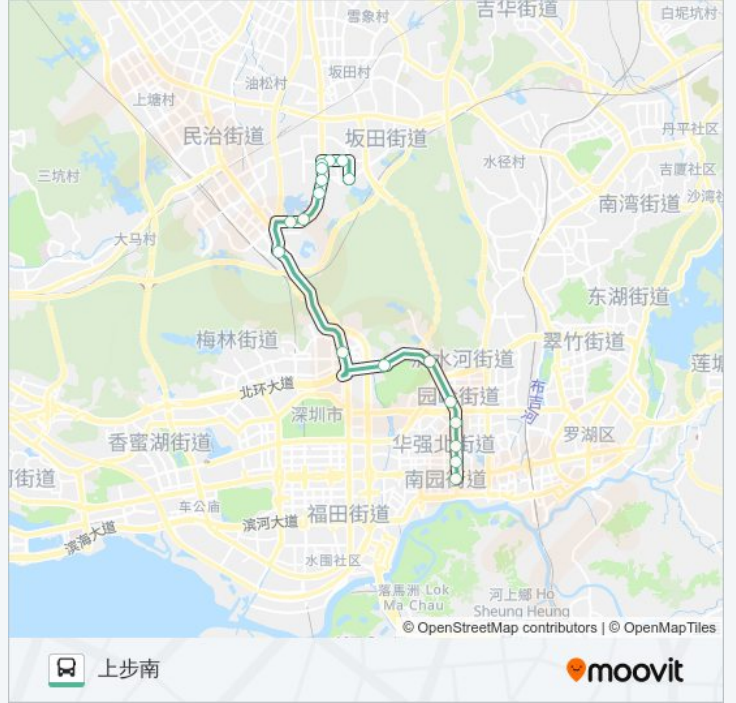

公交393的信息

方向: 万科第五园总站

站点数量: 18

行车时间: 34 分

途经站点:

方向: 上步南

18 站

[查看时间表](#)

- 万科第五园总站
- 坂田手造文化街
- 雅园路口
- 万科第五园西
- 南坑村
- 家和花园
- 星光之约
- 万家灯火
- 滢水山庄
- 梅林联检站
- 福田党校1
- 笔架山水厂
- 银湖汽车站
- 体育馆东
- 计生中心
- 荔园小学
- 市总工会
- 上步南

公交393的时间表

往上步南方向的时间表

星期一	06:20 - 21:40
星期二	06:20 - 21:40
星期三	06:20 - 21:40
星期四	06:20 - 21:40
星期五	06:20 - 21:40
星期六	06:20 - 21:40
星期日	06:20 - 21:40

公交393的信息

方向: 上步南

站点数量: 18

行车时间: 33 分

途经站点:

你可以在moovitapp.com下载公交393的PDF时间表和线路图。使用[Moovit应用程序](#)查询深圳的实时公交、列车时刻表以及公共交通出行指南。

[关于Moovit](#) · [MaaS解决方案](#) · [城市列表](#) · [Moovit社区](#)

© 2024 Moovit - 保留所有权利