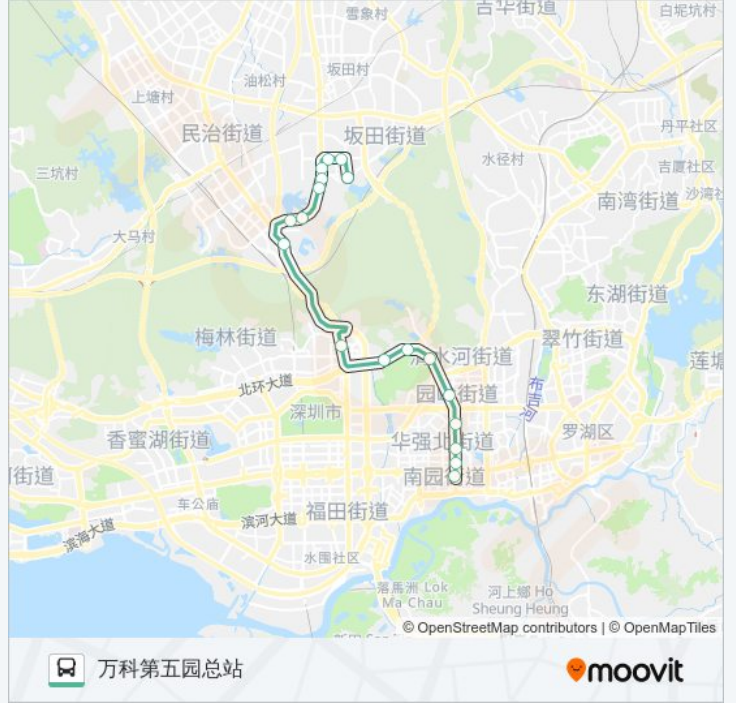

🚌 393

万科第五园总站

下载App

公交393((万科第五园总站))共有2条行车路线。工作日的服务时间为：

(1) 万科第五园总站: 07:00 - 22:20(2) 上步南: 06:20 - 21:40

使用Moovit找到公交393离你最近的站点，以及公交393下车班的到站时间。

方向: 万科第五园总站

18 站

[查看时间表](#)

上步南
市总工会
荔园小学
计生中心
体育馆东
银湖汽车站
市救助站
笔架山水厂
福田党校
梅林联检站
滢水山庄
万家灯火
星光之约
家和花园
南坑村
雅园路口
坂田手造文化街
万科第五园总站

公交393的时间表

往万科第五园总站方向的时间表

星期一	07:00 - 22:20
星期二	07:00 - 22:20
星期三	07:00 - 22:20
星期四	07:00 - 22:20
星期五	07:00 - 22:20
星期六	07:00 - 22:20
星期日	07:00 - 22:20

公交393的信息

方向: 万科第五园总站

站点数量: 18

行车时间: 34 分

途经站点:

方向: 上步南

18 站

[查看时间表](#)