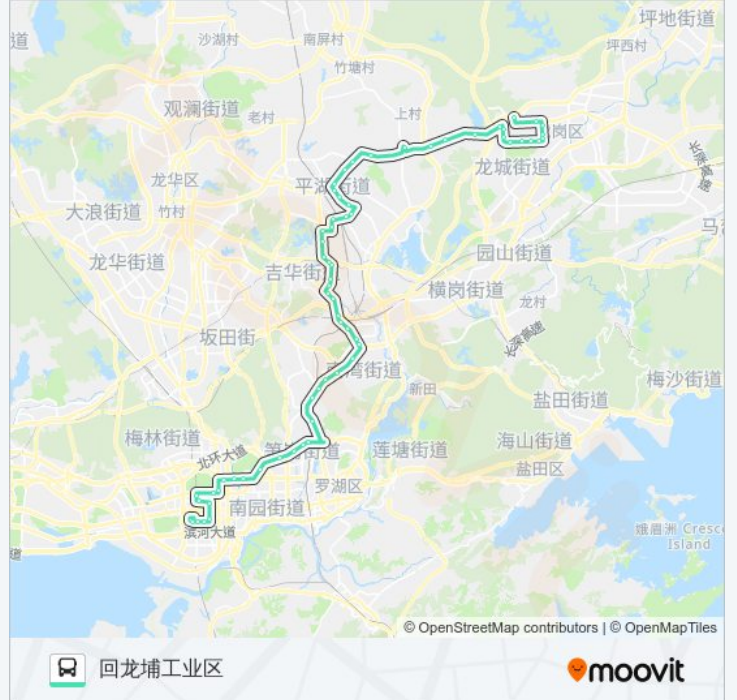

宏盈工业区

凤岗汽车站

南岸村

嘉辉天桥

大运城邦

龙城高级中学南

龙平路口

龙岗天安数码城

回龙埔工业区

方向: 购物公园总站

63 站

[查看时间表](#)

回龙埔工业区

回龙埔

龙岗汽车总站

欧景城