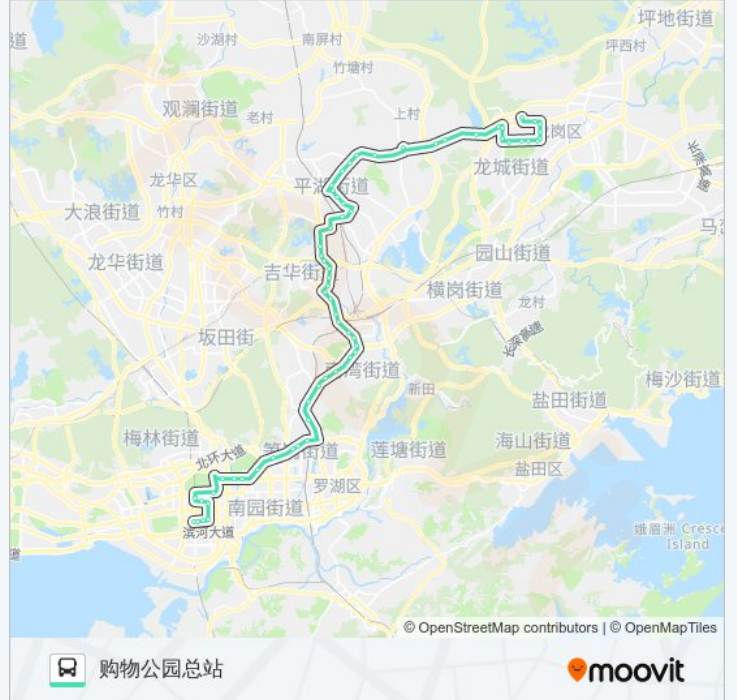

深圳东站

荣超花园4

草埔地铁站

泥岗桥

红岗花园

宝安北路口

泥岗村

泥岗西