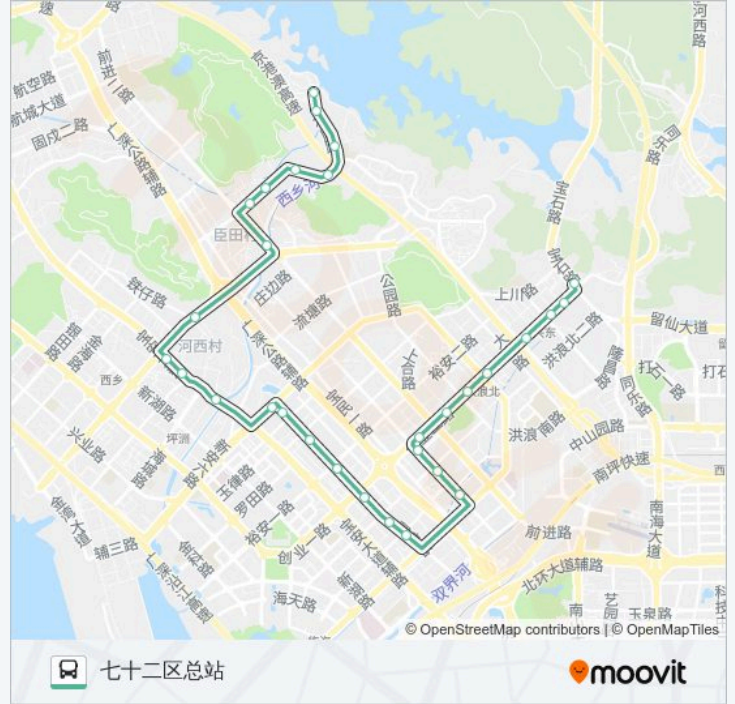

## 公交610的信息

方向: 七十二区总站

站点数量: 30

行车时间: 48 分

途经站点:

汉宝大厦

宝安艺术城1

灵芝公园北

洪浪北地铁站

洪浪北地铁站

新福市场1

兴东地铁站

金威啤酒厂

七十二区总站

### 方向: 宝安桃花源总站

34 站

[查看时间表](#)

七十二区总站

金威啤酒厂

兴东地铁站

新福市场1

安置小区

大家好广场

文化产业中心

普威广场

宝安妇幼保健院

25区商业街

汉宝大厦

甲岸村

建行