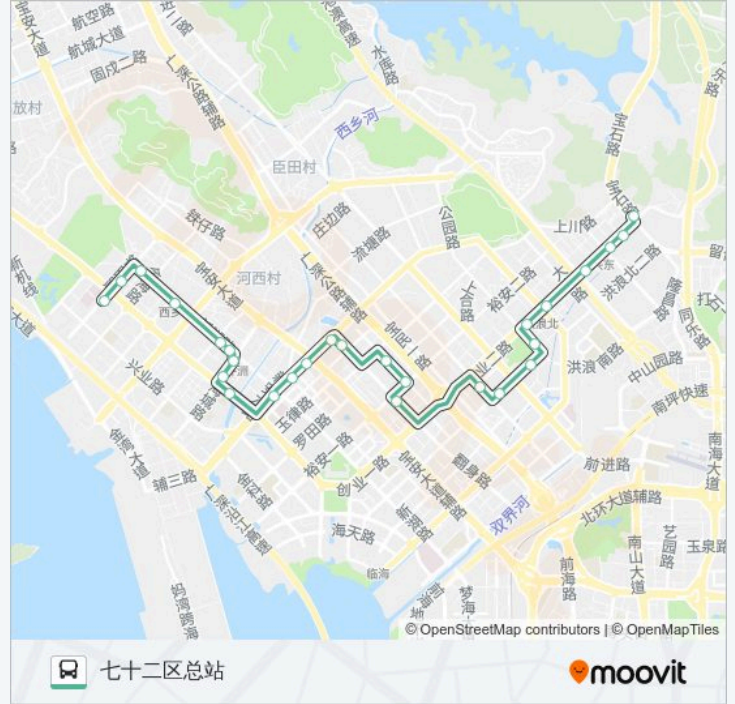

## 方向: 七十二区总站

27 站

[查看时间表](#)

恒生医院  
西乡体育中心  
锦欣花园  
西乡地铁站  
劳动路口  
坪洲地铁站  
麻布居委会  
渔业社区  
海滨新村  
福中福  
崛起双语实验学校  
西乡码头  
西乡径贝村  
开屏花园  
海滨市场  
怡景新村  
海滨广场  
汉宝大厦  
新安湖  
宝安电视台  
灵芝园

## 公交613的信息

方向: 七十二区总站

站点数量: 27

行车时间: 37 分

途经站点:

洪浪北地铁站

洪浪北地铁站

新福市场1

兴东地铁站

金威啤酒厂

七十二区总站

### 方向: 恒生医院

25 站

[查看时间表](#)

七十二区总站

金威啤酒厂

兴东地铁站

新福市场1

新安职业所