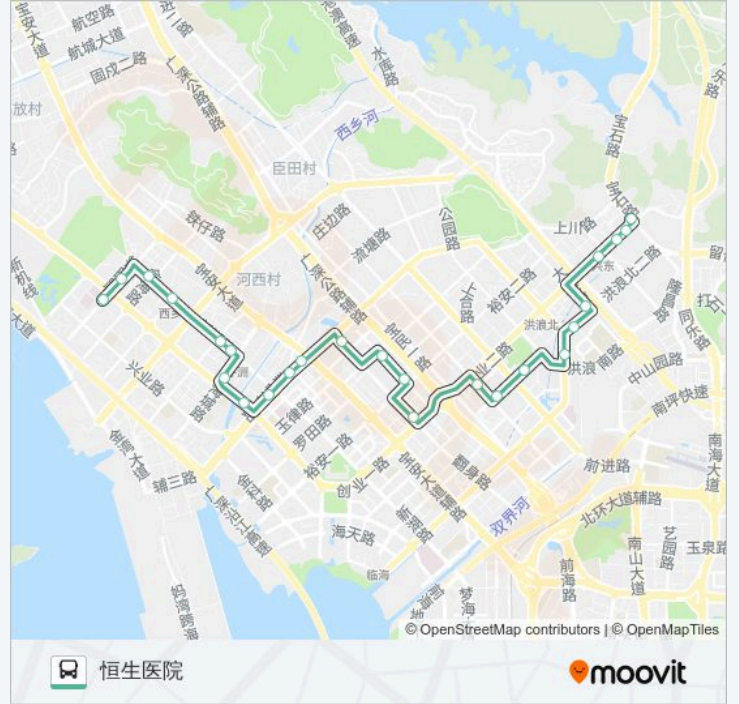

🚏 613

七十二区总站

下载App

公交613((七十二区总站))共有2条行车路线。工作日的服务时间为：

(1) 七十二区总站: 06:30 - 22:10(2) 恒生医院: 06:30 - 22:10

使用Moovit找到公交613离你最近的站点，以及公交613下车车的到站时间。

### 方向: 恒生医院

25 站

[查看时间表](#)

七十二区总站

金威啤酒厂

兴东地铁站

新福市场1

新安职业所

### 公交613的信息

方向: 恒生医院

站点数量: 25

行车时间: 38 分

途经站点:

渔业社区

坪洲地铁站

劳动路口

西乡地铁站

锦欣花园

西乡体育中心

恒生医院

你可以在moovitapp.com下载公交613的PDF时间表和线路图。使用Moovit应用程序查询深圳的实时公交、列车时刻表以及公共交通出行指南。

© 2024 Moovit - 保留所有权利