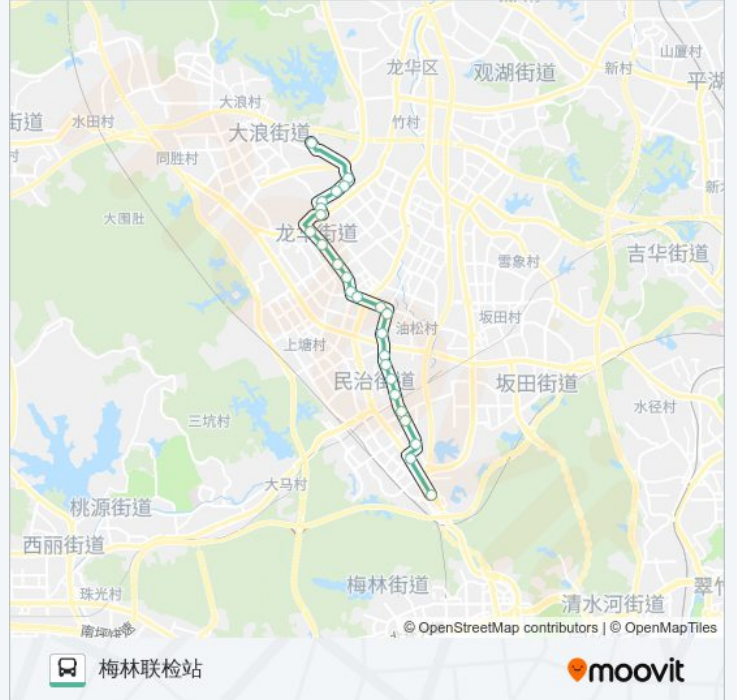

民康路口

沙元埔

东边

水尾

沙吓

牛栏前

万众城

油松工业区

## 方向: 梅林联检站

25 站  
[查看时间表](#)

大浪三联公交总站  
玉翠市场  
高坳新村  
富联工业区  
三联村口  
新城市花园  
龙华天虹商场  
龙华市场  
龙华办事处  
华富市场  
电信大厦  
龙泉酒店  
风和日丽北  
油松工业区  
万众城  
牛栏前  
沙吓  
水尾

## 公交621的信息

方向: 梅林联检站

站点数量: 25

行车时间: 39 分

途经站点:

东边

沙元埔

民康路口

横岭二区

横岭

石龙路口

梅林联检站

你可以在moovitapp.com下载公交621的PDF时间表和线路图。使用Moovit应用程序查询深圳的实时公交、列车时刻表以及公共交通出行指南。

© 2024 Moovit - 保留所有权利