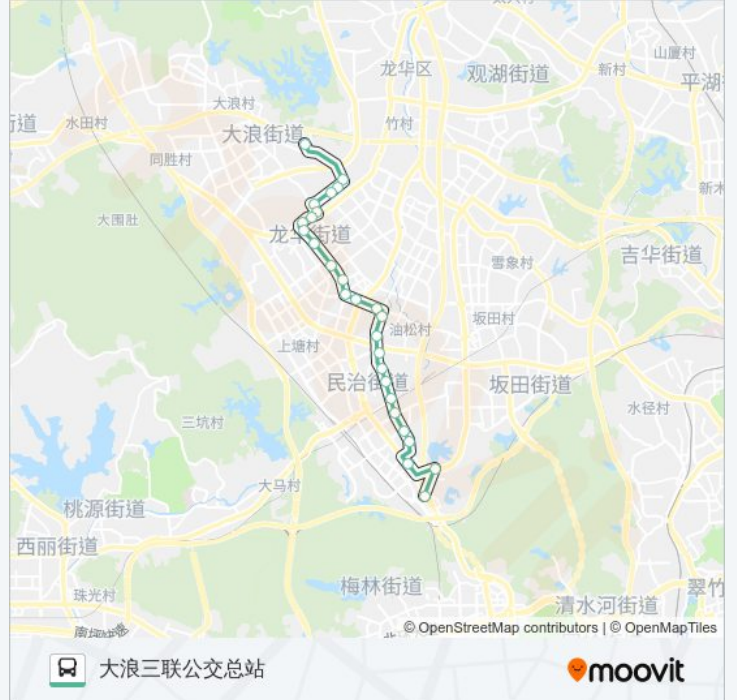

## 公交621的信息

方向: 大浪三联公交总站

站点数量: 27

行车时间: 43 分

途经站点:

三联村口  
富联工业区  
高坳新村  
玉翠市场  
大浪三联公交总站

## 方向: 梅林联检站

25 站  
[查看时间表](#)

大浪三联公交总站  
玉翠市场  
高坳新村  
富联工业区  
三联村口  
新城市花园  
龙华天虹商场  
龙华市场  
龙华办事处  
华富市场  
电信大厦  
龙泉酒店  
风和日丽北  
油松工业区  
万众城  
牛栏前  
沙吓  
水尾

## 公交621的信息

方向: 梅林联检站

站点数量: 25

行车时间: 39 分

途经站点:

东边

沙元埔

民康路口