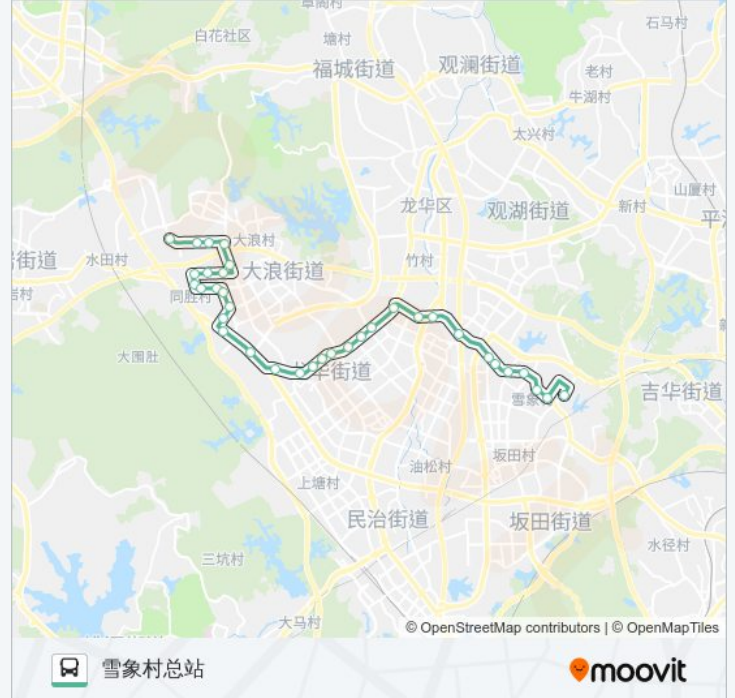

大浪石观工业区

龙华村

龙华敬老院

牛地埔

金龙华广场

龙华天虹商场

人民医院龙华分院

城市明珠

龙华汽车站

清湖市场

清湖小学

清湖老村

富士康北门

金荣达工业园

岗头市场

岗头村委

坂田交警支中队

象角塘

雪象新村

坂田雪象村总站

你可以在moovitapp.com下载公交624的PDF时间表和线路图。使用Moovit应用程序查询深圳的实时公交、列车时刻表以及公共交通出行指南。

© 2024 Moovit - 保留所有权利