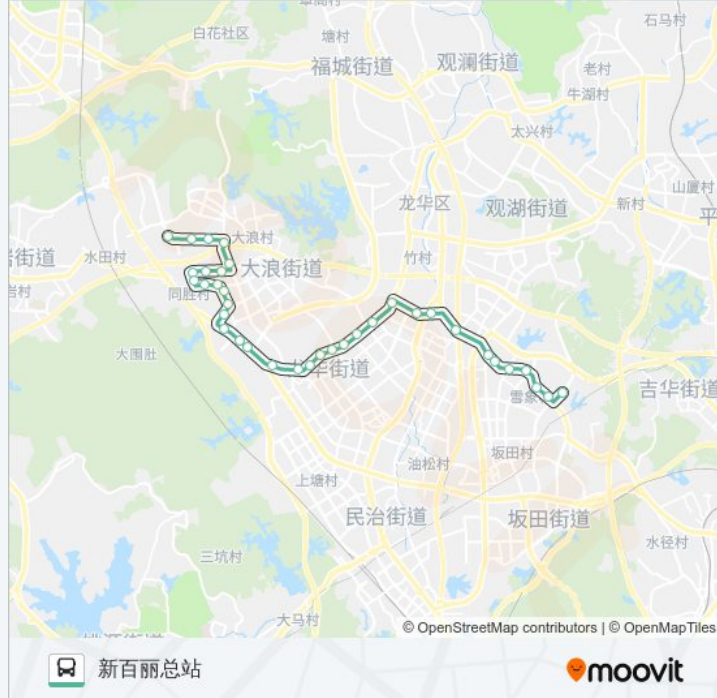

## 公交624的信息

方向: 新百丽总站

站点数量: 36

行车时间: 57 分

途经站点:

大浪卫生监督所

大浪商业中心

大浪工商所

中建工业区

玉田新村

上横朗村

万景公司

雅迪宝电子厂

嘉安达科技园

大浪街道行政中心

桃园宾馆

### 方向: 雪象村总站

35 站

[查看时间表](#)

新百丽总站

新百丽

鹏城变电站

桃园宾馆

大浪街道行政中心

### 公交624的信息

方向: 雪象村总站

站点数量: 35

行车时间: 57 分

途经站点:

大浪石观工业区

龙华村

龙华敬老院