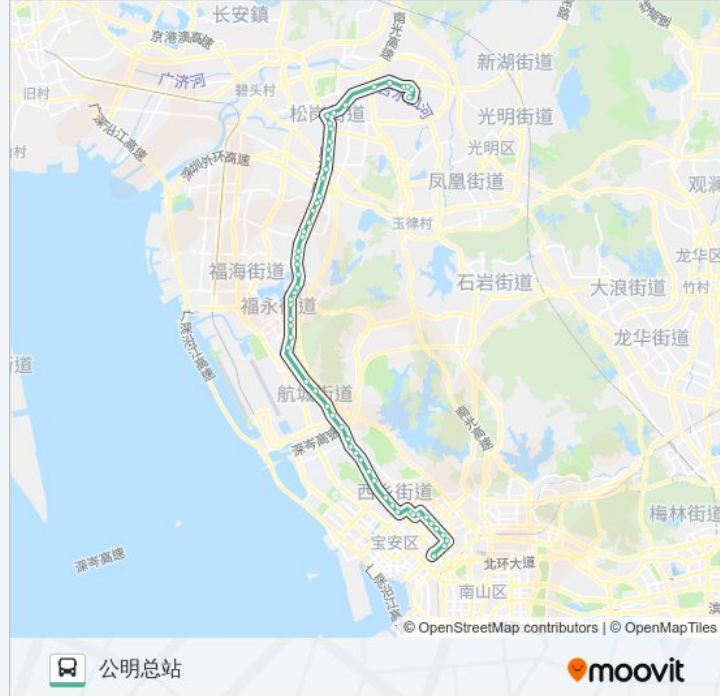

宝安桃源居西

美万嘉商城

钟屋

黄田

翠湖花园

宝安交警大队

怀德翠岗

怀德商贸城

福永家私街

福永汽车站

白石厦村

福永卫生监督所

凤凰花苑

凤凰立交

福永医院凤凰分院

凤凰油站

稔田社区

凤凰客运站

沙井南环路口

沙井电子城

上寮市场

上寮

沙井中心客运站

新桥派出所

新桥第三工业区

芙蓉立交

潭头路口

蚌岗

松裕立交

松岗天虹商场

松岗街道办

星港城购物中心

松岗汽车站