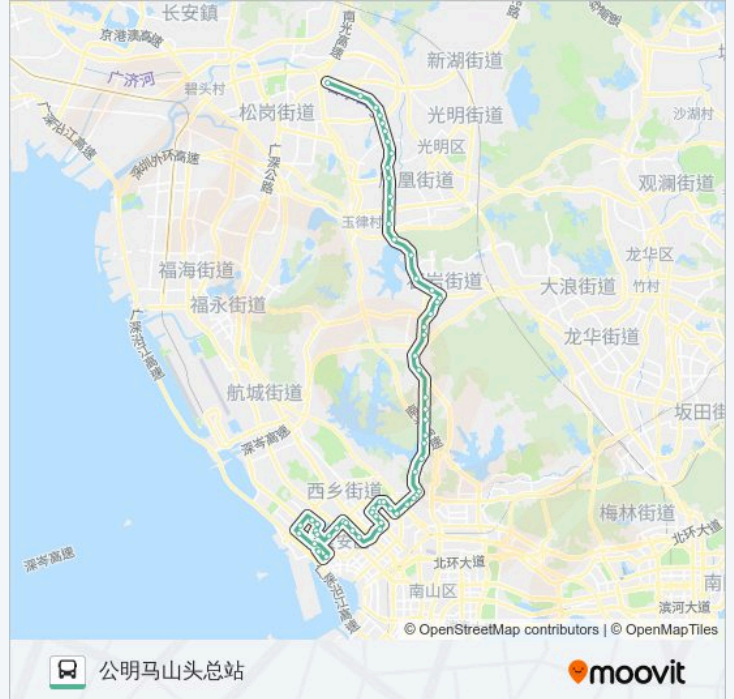

石岩计生中心

浪心村委

河滨花园

石岩汽车站

石岩径贝村

安吉尔公司

石岩湖路口

玉律

玉塘派出所

田寮

光明大道路口

万丰工业区

公明塘尾

东坑

将石

光明新区人民医院

光明高级中学

环球公司

公明汽车站

公明马山头总站

方向: 裕安西公交总站

59 站

[查看时间表](#)

公明马山头总站