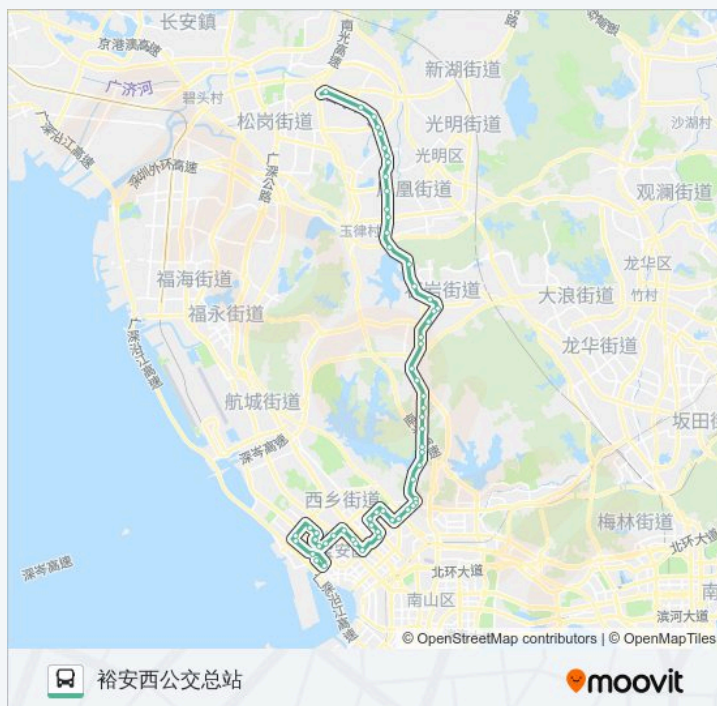

星期一	06:00 - 21:30
星期二	06:00 - 21:30
星期三	06:00 - 21:30
星期四	06:00 - 21:30
星期五	06:00 - 21:30
星期六	06:00 - 21:30
星期日	06:00 - 21:30

公交630的信息

方向: 裕安西公交总站

站点数量: 59

行车时间: 120 分

途经站点:

创维天桥

宝石科技园