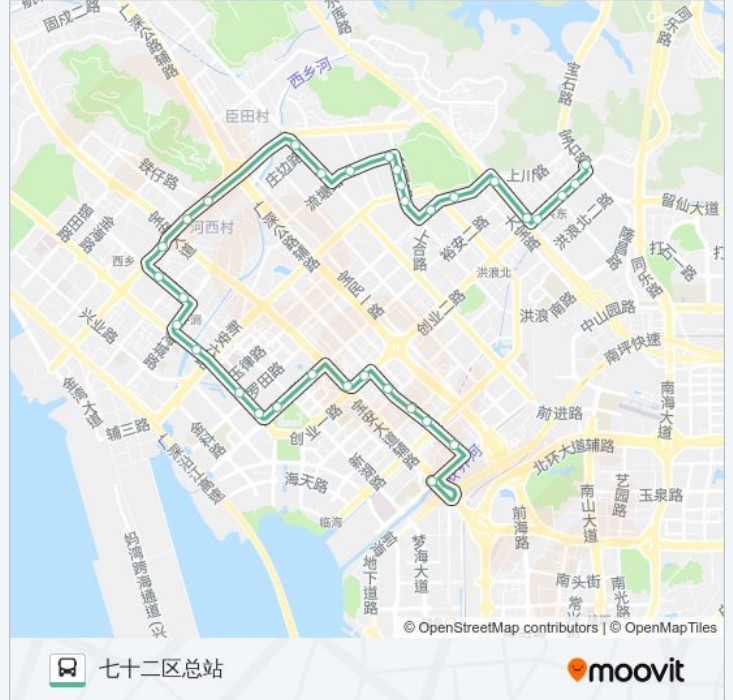

往七十二区总站方向的时间表

星期一	06:30 - 22:10
星期二	06:30 - 22:10
星期三	06:30 - 22:10
星期四	06:30 - 22:10
星期五	06:30 - 22:10
星期六	06:30 - 22:10
星期日	06:30 - 22:10

公交631的信息

方向: 七十二区总站

站点数量: 33

行车时间: 49 分

途经站点:

宝安公园西门

宝安公园

上合小学

上合市场

宝龙小学

宝安残联

创业一村幼儿园

新福市场1

兴东地铁站

金威啤酒厂

七十二区总站

方向: 新城联检站

35站

[查看时间表](#)

七十二区总站

金威啤酒厂

兴东地铁站