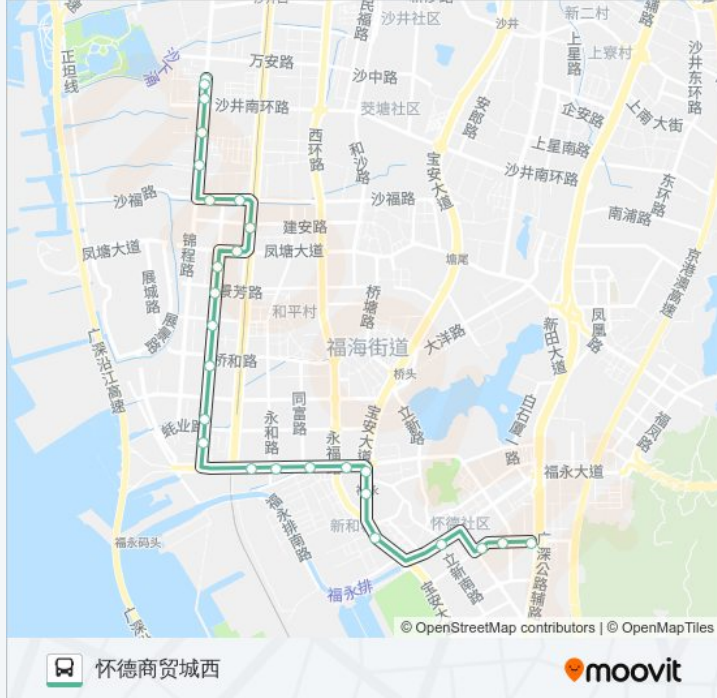

## 方向: 怀德商贸城西

26 站

[查看时间表](#)

锦程总站  
沙井国富康  
三洋部件厂  
和一好万年  
和一村  
和一鸿江工业园  
美祥顺  
艾默生西门  
西乡蚝业  
高士拉链  
华祥科技  
合家欢百货  
莱尔德电子  
大族激光  
航盛电子  
新和新兴工业园  
乐荣集团  
桥头民联  
美希美工业园  
福海  
福桥  
新和

## 公交639的信息

方向: 怀德商贸城西

站点数量: 26

行车时间: 40 分

途经站点:

福永交管所  
 怀德幼儿园  
 福永酒店  
 怀德商贸城西

**方向: 锦程总站**

25 站  
[查看时间表](#)

- 怀德商贸城西
- 福永酒店
- 怀德幼儿园
- 福永交管所
- 新和
- 美希美工业园
- 桥头民联
- 乐荣集团
- 新和新兴工业园
- 航盛电子
- 大族激光
- 莱尔德电子
- 合家欢百货
- 华祥科技
- 高士拉链
- 西乡蚝业
- 艾默生西门
- 美祥顺

**公交639的时间表**

往锦程总站方向的时间表

星期一	07:00 - 22:00
星期二	07:00 - 22:00
星期三	07:00 - 22:00
星期四	07:00 - 22:00
星期五	07:00 - 22:00
星期六	07:00 - 22:00
星期日	07:00 - 22:00

**公交639的信息**

方向: 锦程总站  
 站点数量: 25  
 行车时间: 40 分  
 途经站点:

和一鸿江工业园

和一村

和一好万年

蚝一三洋工业区

鸿桥工业园

明士达公司