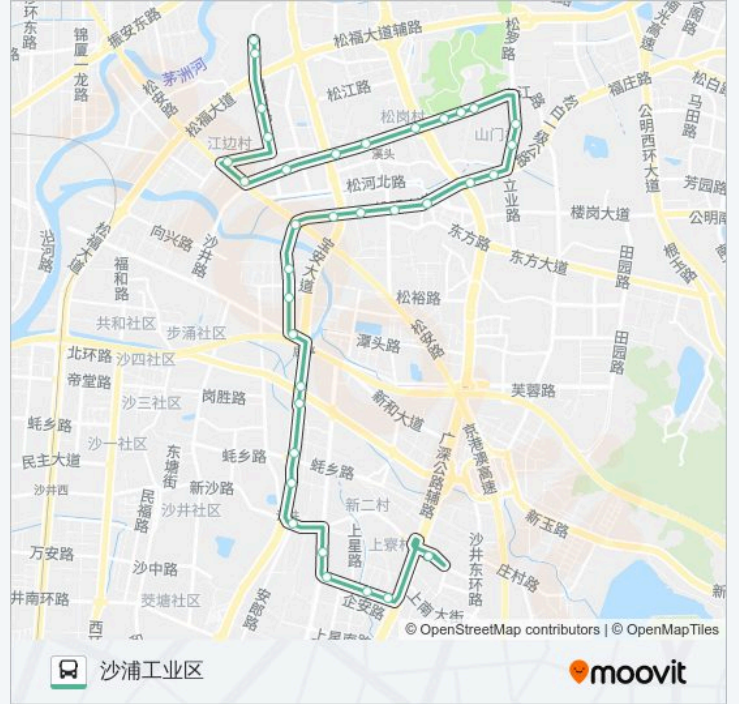

### 公交656的信息

方向: 沙浦工业区

站点数量: 35

行车时间: 57 分

途经站点:

沙松桥

复亚医院

星际花园

松岗公园

松岗人民医院南

宝溪综合市场

松岗派出所临时站

朗碧路口

茅洲河工业区

江边村委

朗下居委会

碧头路口

沙浦围创业工业区

沙浦工业区

你可以在moovitapp.com下载公交656的PDF时间表和线路图。使用Moovit应用程序查询深圳的实时公交、列车时刻表以及公共交通出行指南。

© 2024 Moovit - 保留所有权利