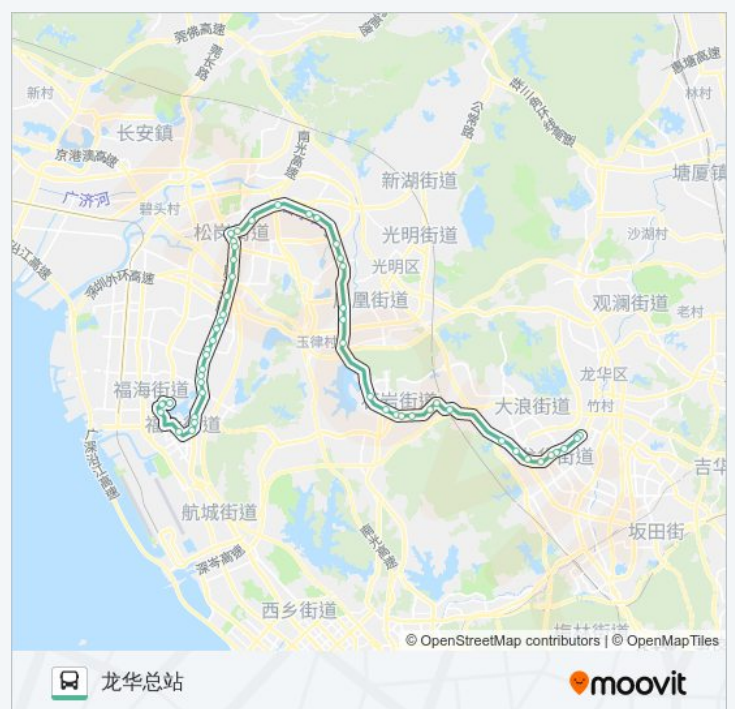

田寮

玉律

星期三	06:00 - 21:00
星期四	06:00 - 21:00
星期五	06:00 - 21:00
星期六	06:00 - 21:00
星期日	06:00 - 21:00

公交668的信息

方向: 龙华总站

站点数量: 51

行车时间: 112 分

途经站点: