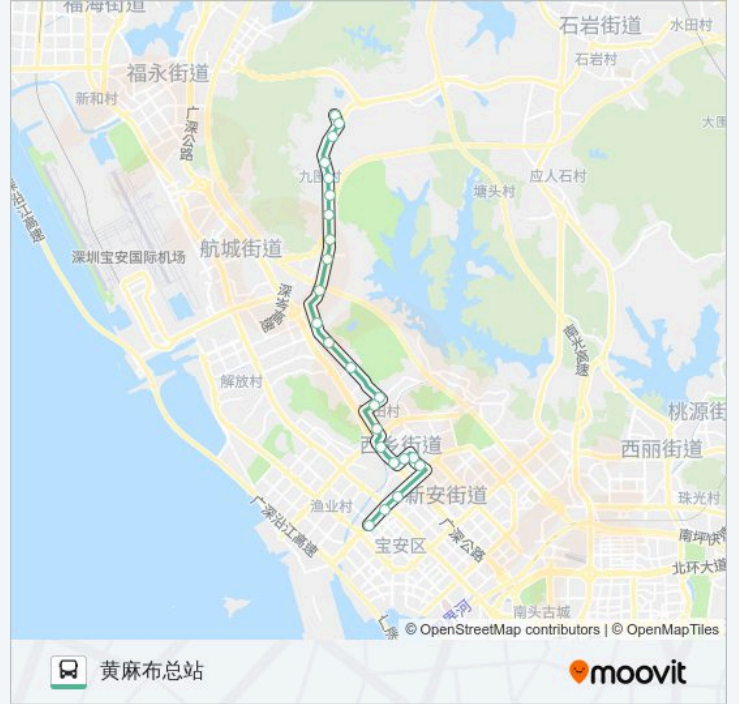

站点数量: 24

行车时间: 41 分

途经站点:

蔗园布村

九围村委

康桥书院

簕竹角村

黄麻布路口

黄麻布总站

你可以在moovitapp.com下载公交707的PDF时间表和线路图。使用Moovit应用程序查询深圳的实时公交、列车时刻表以及公共交通出行指南。

© 2024 Moovit - 保留所有权利