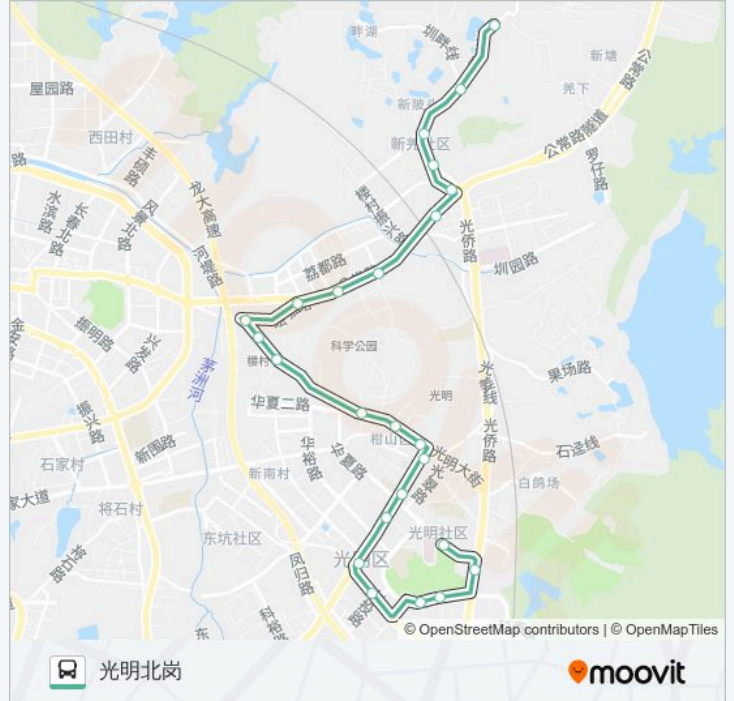

## 公交720的信息

方向: 光明北岗

站点数量: 24

行车时间: 47 分

途经站点:

新陂头市场

光明中英文书院路口

光明北岗

### 方向: 光明新区中心医院

21 站

[查看时间表](#)

光明北岗

光明中英文书院路口

新陂头市场

宝安中学生教育基地

新陂头路口

### 公交720的信息

方向: 光明新区中心医院

站点数量: 21

行车时间: 45 分

途经站点:

光明大道换乘站

新区管委会西门

光明新区中心医院