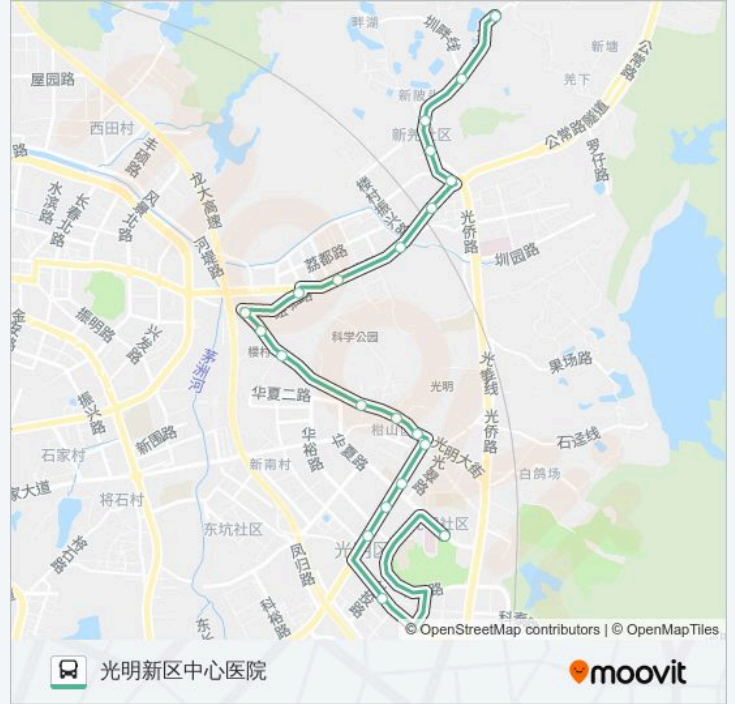

### 公交720的时间表

往光明新区中心医院方向的时间表

星期一	06:50 - 20:30
星期二	06:50 - 20:30
星期三	06:50 - 20:30
星期四	06:50 - 20:30
星期五	06:50 - 20:30
星期六	06:50 - 20:30
星期日	06:50 - 20:30

### 公交720的信息

方向: 光明新区中心医院

站点数量: 21

行车时间: 45 分

途经站点:

光明大道换乘站

新区管委会西门

光明新区中心医院