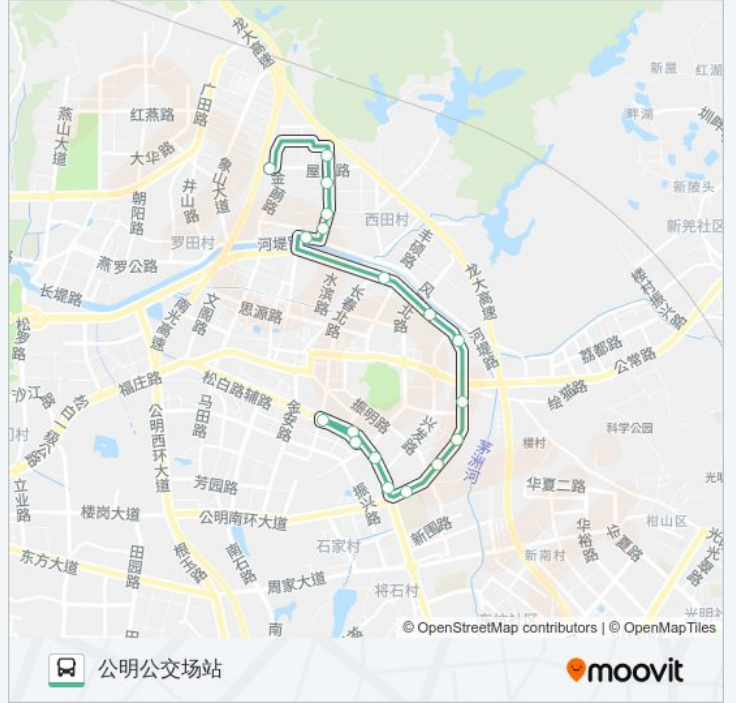

[查看时间表](#)

李松蓆公交总站
台本五金厂
江豪步行街
李松蓆小学
河堤路口
李松蓆村委
西田路口
公明建材市场
世峰工业区
松白工业区
南庄新村
南庄村口
公明交警中队
光明新区高级中学
环球公司
公明办事处
公明汽车站①
公明公交场站

公交723的时间表

往公明公交场站方向的时间表

星期一	07:00 - 20:00
星期二	07:00 - 20:00
星期三	07:00 - 20:00
星期四	07:00 - 20:00
星期五	07:00 - 20:00
星期六	07:00 - 20:00
星期日	07:00 - 20:00

公交723的信息

方向: 公明公交场站

站点数量: 18

行车时间: 34 分

途经站点:

方向: 李松茆公交总站

19 站

[查看时间表](#)

- 公明公交场站
- 风景路口
- 公明汽车站①
- 公明办事处
- 环球公司
- 公明交警中队
- 南庄村口
- 南庄新村
- 松白工业区
- 民生路口
- 世峰工业区
- 公明建材市场
- 西田路口
- 李松茆村委
- 河堤路口
- 李松茆小学
- 江豪步行街
- 台本五金厂

公交723的时间表

往李松茆公交总站方向的时间表

星期一	07:30 - 20:30
星期二	07:30 - 20:30
星期三	07:30 - 20:30
星期四	07:30 - 20:30
星期五	07:30 - 20:30
星期六	07:30 - 20:30
星期日	07:30 - 20:30

公交723的信息

方向: 李松茆公交总站

站点数量: 19

行车时间: 35 分

途经站点: