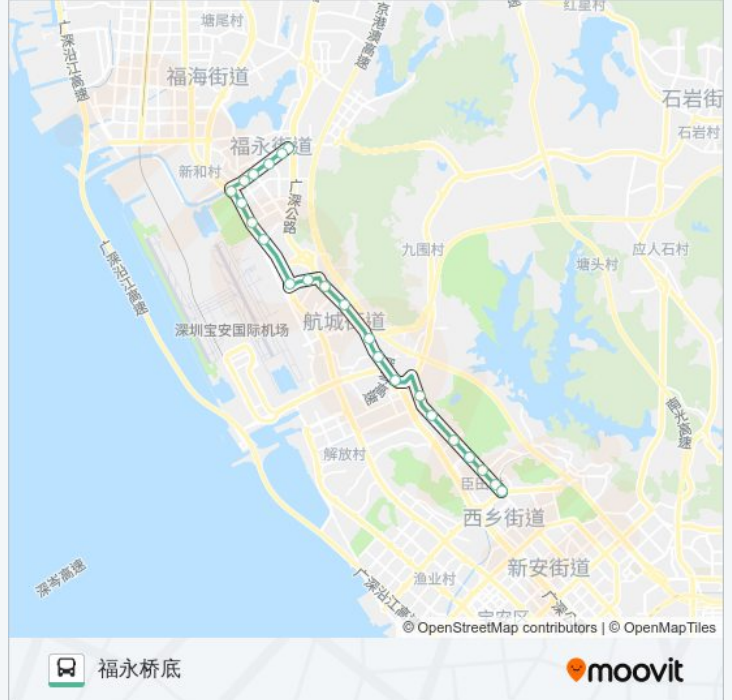

公交727的信息

方向: 宝安客运中心总站

站点数量: 20

行车时间: 44 分

途经站点:

方向: 福永桥底

23 站

[查看时间表](#)

- 宝安客运中心总站
- 宝安客运中心
- 西乡城管办
- 宝田二路路口
- 西乡卫生监督所
- 航城工业区
- 宝安桃源居
- 美万嘉商城
- 钟屋
- 黄田
- 翠湖花园
- 宝安交警大队
- 福永国税
- 航空物流园
- 福围
- 机场北
- 怀德新村
- 福永海鲜市场

公交727的时间表

往福永桥底方向的时间表

星期一	06:50 - 20:20
星期二	06:50 - 20:20
星期三	06:50 - 20:20
星期四	06:50 - 20:20
星期五	06:50 - 20:20
星期六	06:50 - 20:20
星期日	06:50 - 20:20

公交727的信息

方向: 福永桥底

站点数量: 23

行车时间: 46 分

途经站点:

福永交管所
怀德村委
万福广场
汉永酒店
福永桥底

你可以在moovitapp.com下载公交727的PDF时间表和线路图。使用[Moovit应用程序](#)查询深圳的实时公交、列车时刻表以及公共交通出行指南。

[关于Moovit](#) · [MaaS解决方案](#) · [城市列表](#) · [Moovit社区](#)

© 2024 Moovit - 保留所有权利

查看实时到站时间