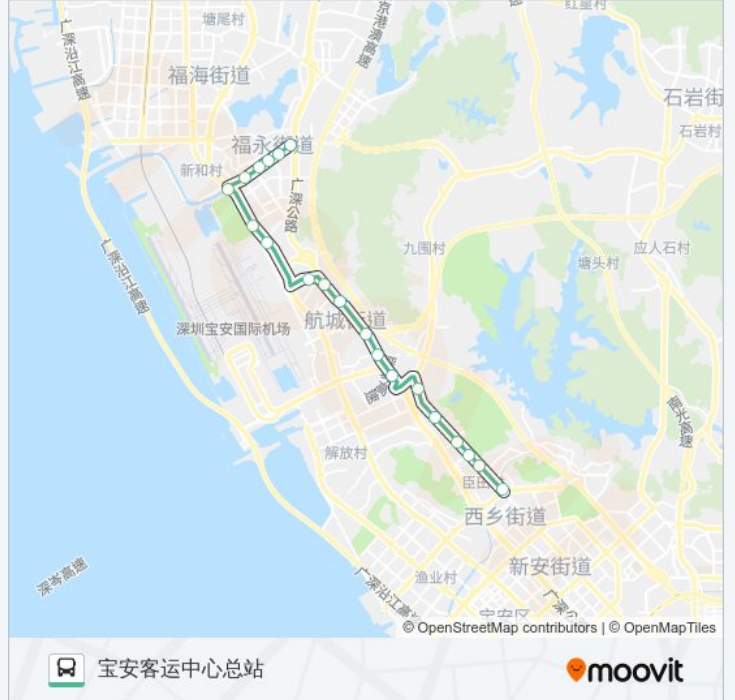

🚌 727

宝安客运中心总站

下载App

公交727((宝安客运中心总站))共有2条行车路线。工作日的服务时间为：

(1) 宝安客运中心总站: 06:30 - 20:00(2) 福永桥底: 06:50 - 20:20

使用Moovit找到公交727离你最近的站点，以及公交727下车班的到站时间。

方向: 宝安客运中心总站

20 站

[查看时间表](#)

福永桥底
汉永酒店
万福广场
怀德村委
福永交管所
福永海鲜市场
机场北
福围
福永国税
宝安交警大队
翠湖花园
黄田
钟屋
美万嘉商城
宝安桃源居
航城工业区
西乡卫生监督所
宝田二路路口
西乡城管办
宝安客运中心总站

公交727的时间表

往宝安客运中心总站方向的时间表

星期一	06:30 - 20:00
星期二	06:30 - 20:00
星期三	06:30 - 20:00
星期四	06:30 - 20:00
星期五	06:30 - 20:00
星期六	06:30 - 20:00
星期日	06:30 - 20:00

公交727的信息

方向: 宝安客运中心总站

站点数量: 20

行车时间: 44 分

途经站点:

方向: 福永桥底

23 站

[查看时间表](#)

公交727的信息

方向: 福永桥底

站点数量: 23

行车时间: 46 分

途经站点:

福永交管所
怀德村委
万福广场
汉永酒店
福永桥底

你可以在moovitapp.com下载公交727的PDF时间表和线路图。使用[Moovit应用程序](#)查询深圳的实时公交、列车时刻表以及公共交通出行指南。

[关于Moovit](#) · [MaaS解决方案](#) · [城市列表](#) · [Moovit社区](#)