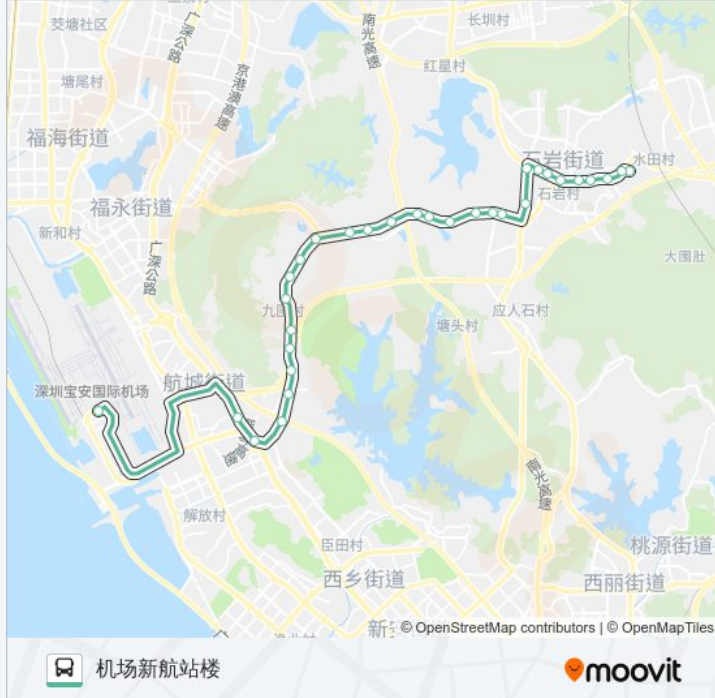

宝山园

黄金洞

黄麻布

筲竹角村

康桥书院

蔗园布村

富源教育城

富源工业城

恒丰工业城

鹤洲桥底

美万嘉商城

钟屋

机场新航站楼

你可以在moovitapp.com下载公交790的PDF时间表和线路图。使用[Moovit应用程序](#)查询深圳的实时公交、列车时刻表以及公共交通出行指南。

[关于Moovit](#) · [MaaS解决方案](#) · [城市列表](#) · [Moovit社区](#)

© 2024 Moovit - 保留所有权利

查看实时到站时间