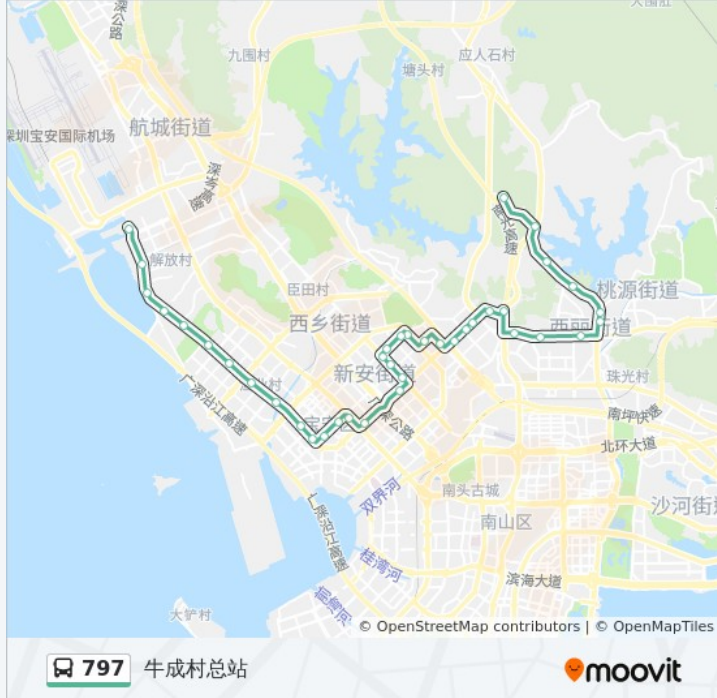

大家好广场

安置小区

新福市场1

兴东地铁站

金威啤酒厂

留仙洞工业区

留仙洞

南山福利中心

深职院西校区

西丽医院

九祥岭

深职院

官龙村

报恩福地

荔枝世界

牛成村总站

方向: 西乡三围码头

39 站

[查看时间表](#)

牛成村总站

荔枝世界

报恩福地

官龙村

深职院

九祥岭1

新围村

深职院西宿舍区

深职院西校区

南山福利中心

留仙洞

留仙洞工业区

留仙洞工业区

公交797的时间表

往西乡三围码头方向的时间表

星期一	06:30 - 20:30
星期二	06:30 - 20:30
星期三	06:30 - 20:30
星期四	06:30 - 20:30
星期五	06:30 - 20:30
星期六	06:30 - 20:30
星期日	06:30 - 20:30

公交797的信息

方向: 西乡三围码头

站点数量: 39

行车时间: 74 分

途经站点: