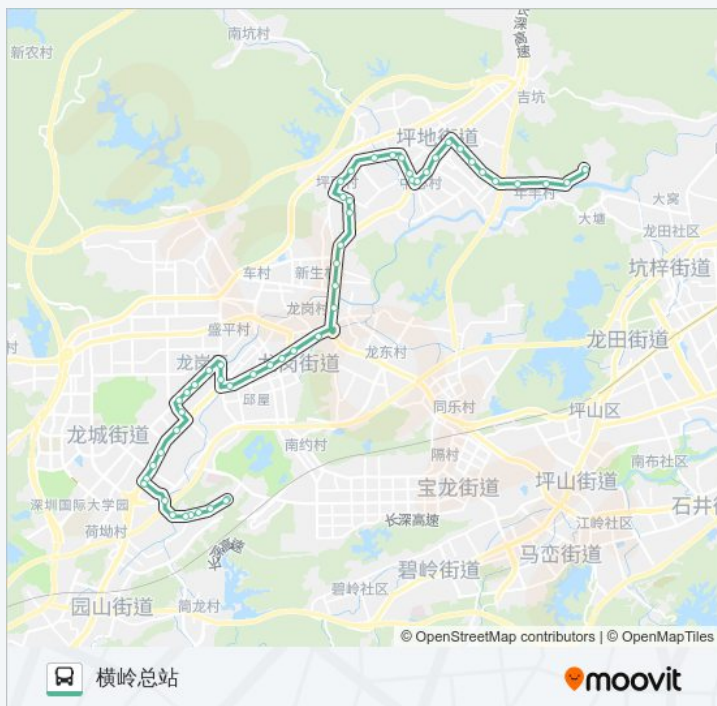

### 公交811的信息

方向: 横岭总站

站点数量: 52

行车时间: 83 分

途经站点:

香园新村

金水桥工业区

鼎尚华庭