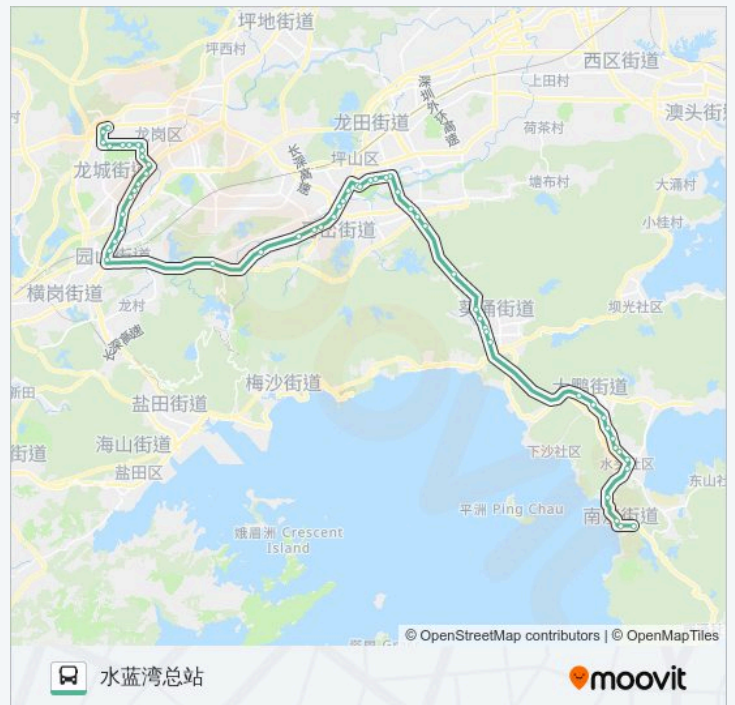

水头市场

同富工业区

布锦村

布新社区

大鹏第四工业区

大鹏第一工业区

大鹏站

大鹏第二工业区

石井市场

坪山河湿地公园

大工业区南门

燕子岭

燕子岭公园

公交833的时间表

往水蓝湾总站方向的时间表

星期一	06:00 - 21:20
星期二	06:00 - 21:20
星期三	06:00 - 21:20
星期四	06:00 - 21:20
星期五	06:00 - 21:20
星期六	06:00 - 21:20
星期日	06:00 - 21:20

公交833的信息

方向: 水蓝湾总站

站点数量: 58

行车时间: 122 分

途经站点:

国盛大源

兆耀电子厂

坪山公安分局1