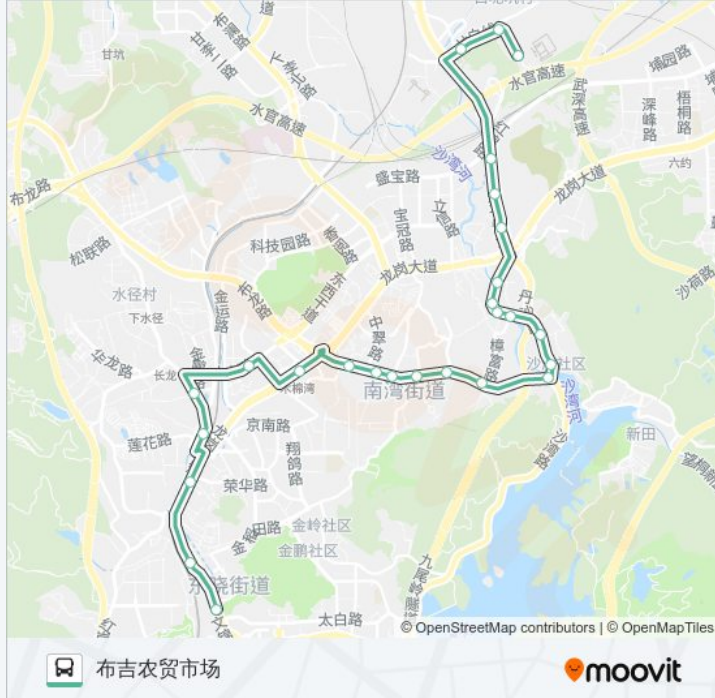

吉厦街

沙西桥

吉厦村

沙湾汽车站

沙湾天桥

沙湾路口

樟树布社区

南岭村

南湾街道办

南湾人民医院

百门前工业区

大芬油画村

木棉湾地铁站1

布吉天虹

龙岗区第二人民医院

公交836的时间表

往布吉农贸市场方向的时间表

星期一	06:00 - 22:00
星期二	06:00 - 22:00
星期三	06:00 - 22:00
星期四	06:00 - 22:00
星期五	06:00 - 22:00
星期六	06:00 - 22:00
星期日	06:00 - 22:00

公交836的信息

方向: 布吉农贸市场

站点数量: 26

行车时间: 45 分

途经站点:

布吉街

荣超花园3

草埔地铁站

独树村

方向: 海吉星物流园

28 站

[查看时间表](#)

独树村

独树村1