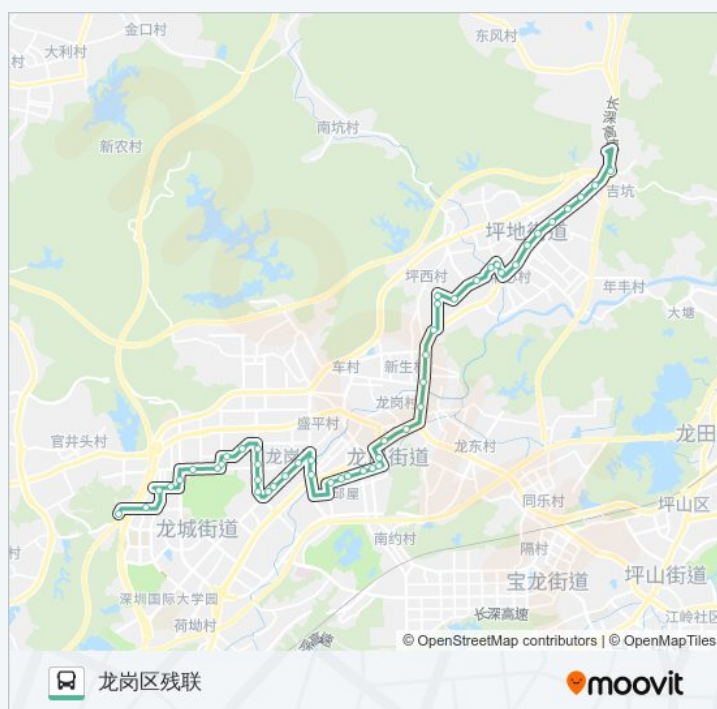

| | |
|-----|---------------|
| 星期三 | 06:00 - 21:00 |
| 星期四 | 06:00 - 21:00 |
| 星期五 | 06:00 - 21:00 |
| 星期六 | 06:00 - 21:00 |
| 星期日 | 06:00 - 21:00 |

公交862的信息

方向: 龙岗区残联

站点数量: 48

行车时间: 76 分

途经站点:

龙城中学

新亚洲花园