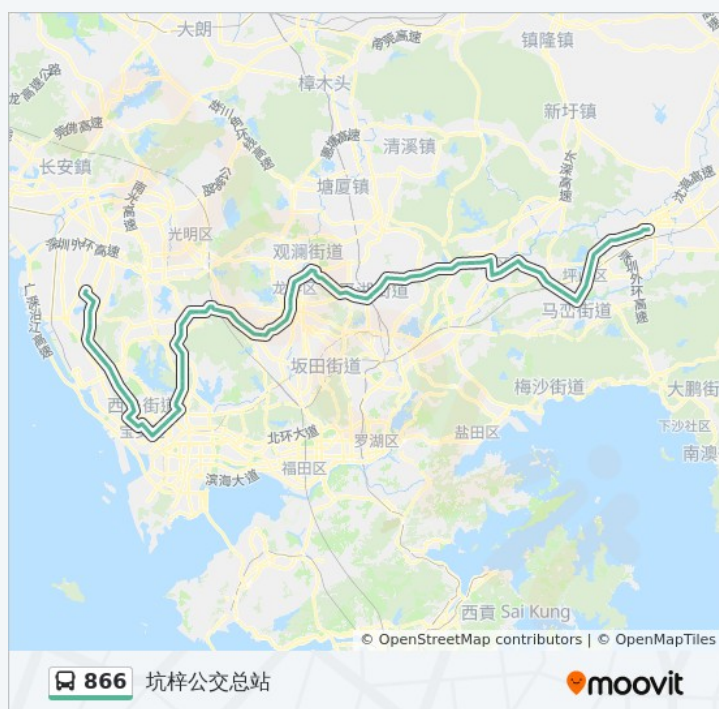

星期三	05:30 - 18:00
星期四	05:30 - 18:00
星期五	05:30 - 18:00
星期六	05:30 - 18:00
星期日	05:30 - 18:00

公交866的信息
方向: 惠丰工业园
站点数量: 86
行车时间: 226 分
途经站点:

平湖汽车站

山厦路口

辅城坳天桥

新田市场

牛轭岭新村

松元市场