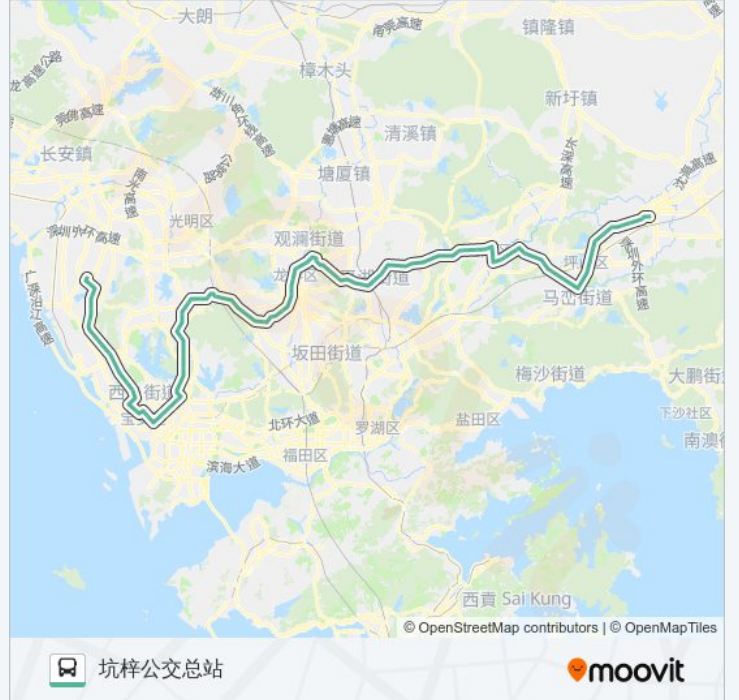

- 创维天桥
- 一电科技1
- 山城工业区
- 石岩计生中心
- 浪心村委
- 河滨花园
- 石岩街道办
- 官田村
- 宝燃油站
- 长城工业区
- 水田社区1
- 大浪同富裕路口
- 龙华敬老院
- 龙华天虹商场
- 龙华汽车站
- 竹村
- 观澜第四工业区
- 观澜人民医院1
- 吉盛酒店
- 岗头村
- 观澜汽车站
- 松元市场
- 牛轭岭新村
- 新田市场
- 辅城坳天桥
- 山厦路口
- 平湖汽车站
- 平湖广场
- 大草埔社区
- 爱文学校
- 龙城高级中学南
- 招商依山郡
- 爱地花园