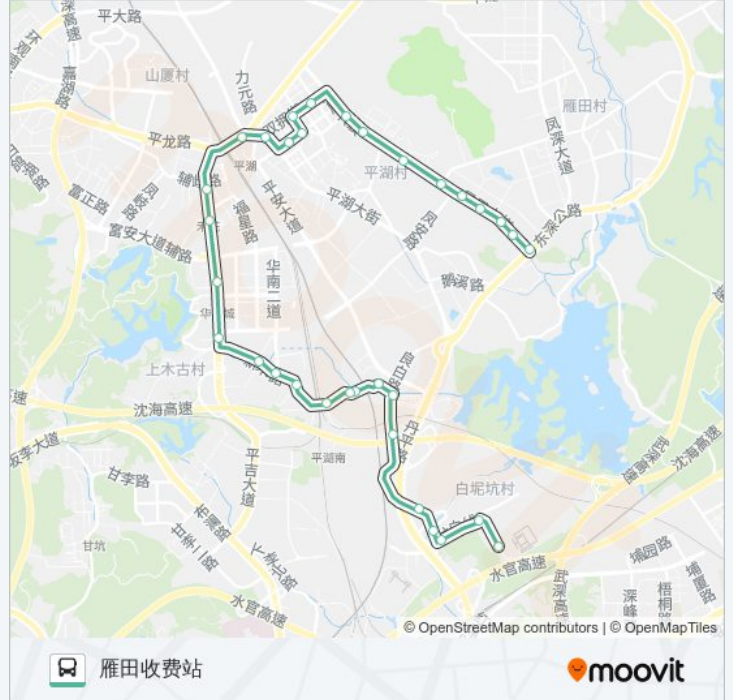

### 公交881的信息

方向: 雁田收费站

站点数量: 33

行车时间: 47 分

途经站点:

平湖汽车站

平湖广场西

平湖市场

凤凰工业园

伟利厂

风门工业园

雁田收费站

你可以在moovitapp.com下载公交881的PDF时间表和线路图。使用[Moovit应用程序](#)查询深圳的实时公交、列车时刻表以及公共交通出行指南。

[关于Moovit](#) · [MaaS解决方案](#) · [城市列表](#) · [Moovit社区](#)

© 2024 Moovit - 保留所有权利