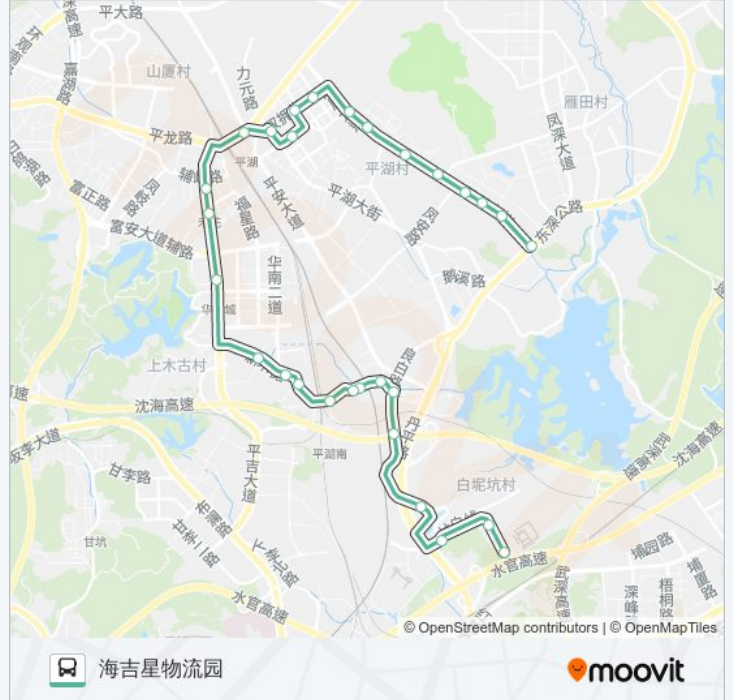

## 公交881的信息

方向: 海吉星物流园

站点数量: 29

行车时间: 44 分

途经站点:

三大厂

新木村

388工业区

明辉工业园

海吉星路口

横东岭村口

海吉星物流园

### 方向: 雁田收费站

33 站

[查看时间表](#)

海吉星物流园

横东岭村口

海吉星路口

白泥坑大门

明辉工业园