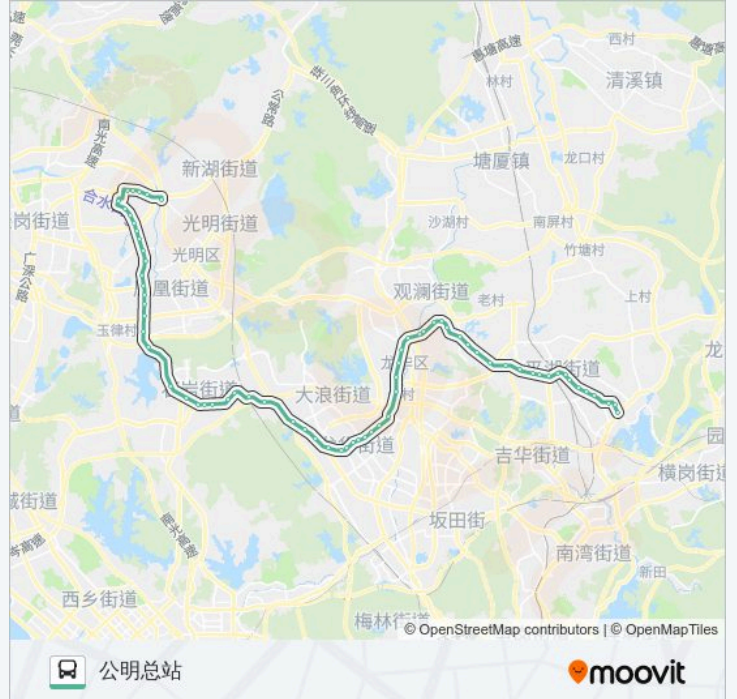

石岩径贝村

石岩湖路口

玉律

玉塘派出所

田寮

田寮路口
光明大道路口
万丰工业区
公明塘尾
东坑
将石
光明新区人民医院
光明高级中学
环球公司
公明办事处
佳华百货
下辇
上辇
上辇村口
民联广场
公明总站

方向: 鹅公岭总站

68 站
[查看时间表](#)