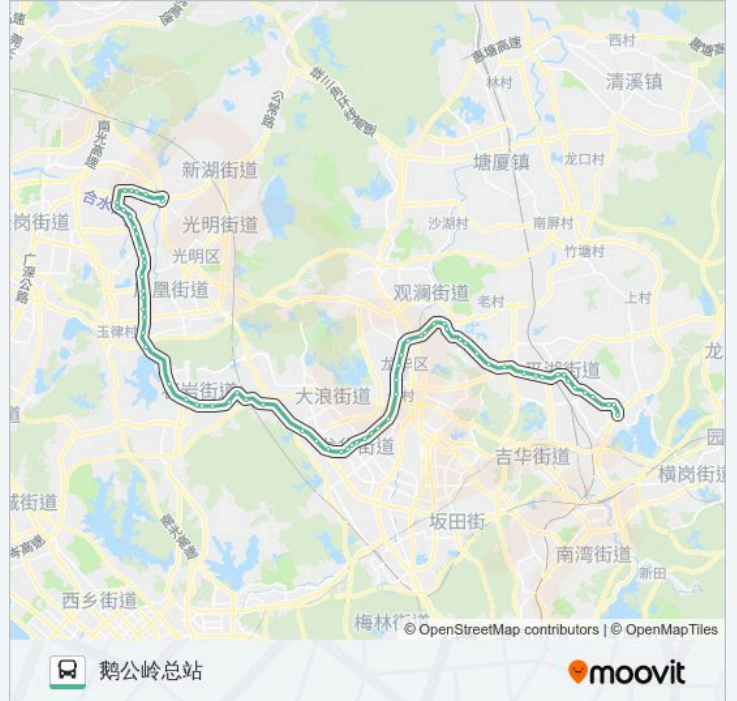

石岩径贝村

石岩湖路口

玉律

玉塘派出所

田寮

田寮路口
光明大道路口
万丰工业区
公明塘尾
东坑
将石
光明新区人民医院
光明高级中学
环球公司
公明办事处
佳华百货
下辇
上辇
上辇村口
民联广场
公明总站

方向: 鹅公岭总站

68 站
[查看时间表](#)

公明总站
民联广场
上辇村口
上辇
下辇
佳华百货
公明汽车站①
公明办事处
环球公司
光明高级中学
光明新区人民医院
将石
东坑

公交882的时间表

往鹅公岭总站方向的时间表

星期一	06:00 - 20:00
星期二	06:00 - 20:00
星期三	06:00 - 20:00
星期四	06:00 - 20:00
星期五	06:00 - 20:00
星期六	06:00 - 20:00
星期日	06:00 - 20:00

公交882的信息

方向: 鹅公岭总站
站点数量: 68
行车时间: 143 分
途经站点:

公明塘尾
万丰工业区
光明大道路口
田寮路口
田寮
玉塘派出所
玉律
石岩湖路口
石岩径贝村
石岩汽车站
万联商场
石岩街道办
官田村
宝燃油站
长城工业区
水田社区
同胜村总站
羊台山
大浪石观工业区
龙华村
龙华敬老院
牛地埔
金龙华广场
龙华天虹商场
人民医院龙华分院
城市明珠
龙华汽车站
清湖市场
竹村
田背路口
观澜第四工业区
观澜二小